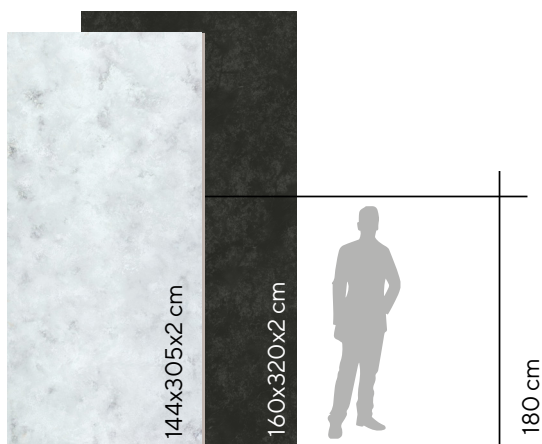

Avant Quartz - бұл берік, әдемі және экологиялық жағынан таза, 93 %-дан астам табиғи кварцтан тұратын тас.

Avant Quartz топтамаларында көне француз дәстүрлері бейнеленген, мұнда сапа мен сенімділік әрдайым уақытпен тексерілген француз талғампаздықпен бірге жүреді. Avant Quartz - бұл ғасырлық дәстүрге құрмет. Тарих бойы интерьерде табиғи тасты пайдалану құндылықтың және жақсы талғамның белгісі болып саналған.

AVANT Quartz - инновациялық материал, ол тренд пен ассортименттің әртүрлілігін біріктіреді. Топтамалар ең жақсы табиғи тастың дизайн үлгілерін қосады: гранит, мәрмәр, сондай-ақ калакаттардың ең үлкен топтамасы кіреді.

Слэб өлшемдері