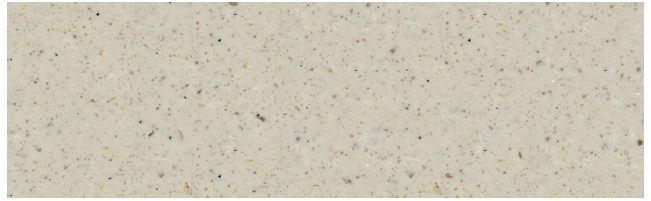

P-197 Deep Sea

M-717 Shrimp Crust

FORMAX

ACRYLIC SOLID SURFACE

ДИЗАЙН ПІШІННЕН БАСТАЛАДЫ

FORMAX - заманауи интерьер шешімдері үшін арналған акрил тасы!

Стильді, функционалдылықты және бюджетке ұқыпты қарауды жоғары қоятындарға арналған. Бұл сыйлықақылы эстетика мен қолжетімді бағаның, тастың табиғи сұлулығы мен заманауи технологиялардың үйлесімі.

Құрамы:

- 69% минералды толтырғыш
- 30% акрил шайырлары
- 1% табиғи бояғыш пигмент

Тақталар өлшемі

GRANITE Collection

F-2111 Soft Mocha

F-2113 Iceberg

F-2401 Stone Tale

F-2422 Lunar Grain