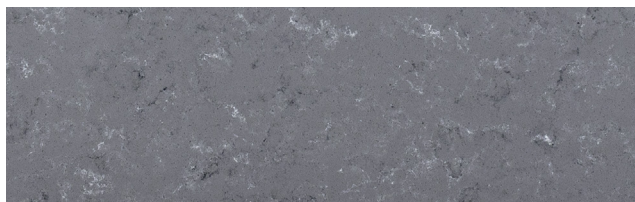

NK-3600 Concrete Jungle

NK-3700 Grey Swirls

NK-3800 Foggy Sunrise

NK-5000 Calacatta Veil

NK-5200 Calacatta Midnight

NK-8100 Beige Melody

NK-8540 Cloudy Sky

NK-5000 Calacatta Veil