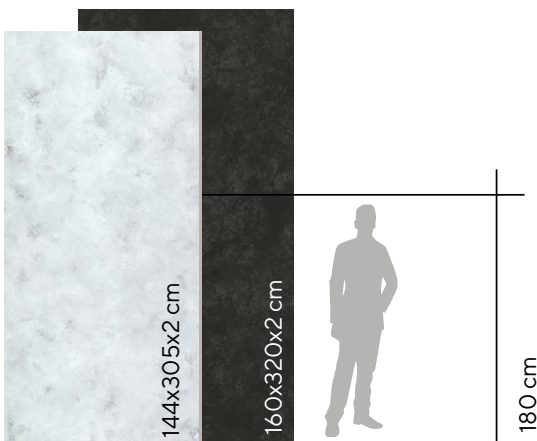

Grandex Quartz

Grandex Quartz - бұл Interstone компаниясы арнайы отандық нарық үшін жасаған жаңа маркасы. Осы брендтің атымен Interstone-ның өзінің жалғыз зауытында кварц агломераты шығарылады, бұл өндірістің әр кезеңінде тақталардың жасау барысын бақылауға мүмкіндік береді. Grandex Quartz - бұл қолжетімді бағамен жоғары сапа.

Grandex Quartz топтамасында тек танымал, трендте жүрген, бәріне әйгілі, нарыққа сондай ұнаған мінсіз жылтыр мен күңгірт жылтыратуы бар түстер жиналған.

Grandex Quartz топтамасы - бұл танымал мәрмәр декорлары, классикалық бір түсті түстер, сондай-ақ шоғырланған тамырлары бар таңдаулы мәрмәрлар. Артикул атаулары интерьердегі ең танымал стильдерге сәйкес келеді. Мұндай атаулар себепсіз таңдалған емес. Әр декор бірегей болып келеді.

Слэб өлшемдері