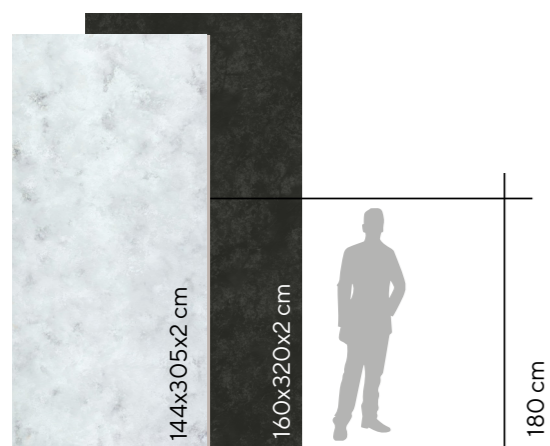

AVANT® quartz

Avant Quartz - это прочный, красивый и экологически чистый камень, содержащий более 93% натурального кварца.

В коллекциях Avant Quartz воплощены старинные французские традиции, где качество и надежность всегда уживались с проверенной временем французской элегантностью. Avant Quartz - это дань многовековым традициям. На протяжении всей истории использование натурального камня в интерьере считалось признаком достоинства и хорошего вкуса.

AVANT Quartz - инновационный материал, который сочетает в себе трендовость и разнообразие ассортимента. Коллекции включают в себя лучшие образцы дизайна природного камня: гранита, мрамора, а также самую большую коллекцию калакатт.

Размеры слэбов

ДОСТОИНСТВА МАТЕРИАЛА

Объединяя в себе элегантность дизайна и практичность, Avant Quartz обладает массой достоинств. Среди них - высокая устойчивость к царапинам и появлению пятен. Гладкость материала обеспечивает простоту и гигиеничность, отсутствие пор не позволяет скапливаться и развиваться бактериям. В случае загрязнения достаточно отмыть поверхность, и ваша столешница вновь будет как новая. При бережном отношении изделие из кварцевого камня прослужит десятки лет.

Устойчив к бытовой нагрузке

15 лет гарантии

Гигиеничный материал

Богатая цветовая гамма, 35+

Легок в уходе

Устойчив к влаге

Avant Quartz сертифицирован для столешниц и внутренней облицовки

CE

ctc

SGS