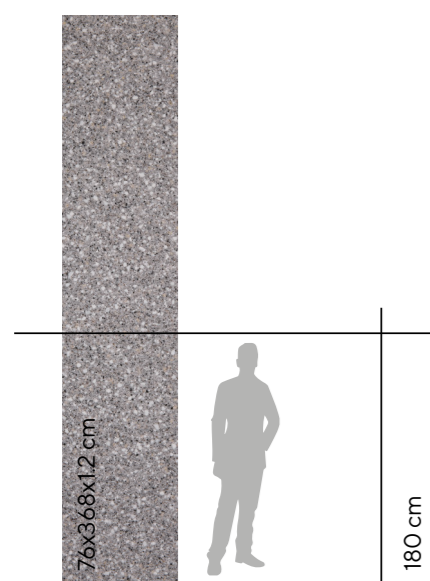

FORMAX

ACRYLIC SOLID SURFACE

ДИЗАЙН НАЧИНАЕТСЯ С ФОРМЫ

FORMAX — акриловый камень для современных интерьерных решений!

Создан для тех, кто ценит стиль, функциональность и продуманный подход к бюджету. Это гармония премиальной эстетики и доступной цены, природной красоты камня и современных технологий.

Состав:

- 69% минеральный наполнитель
- 30% акриловые смолы.
- 1% натуральный красящий пигмент.

Размеры листов