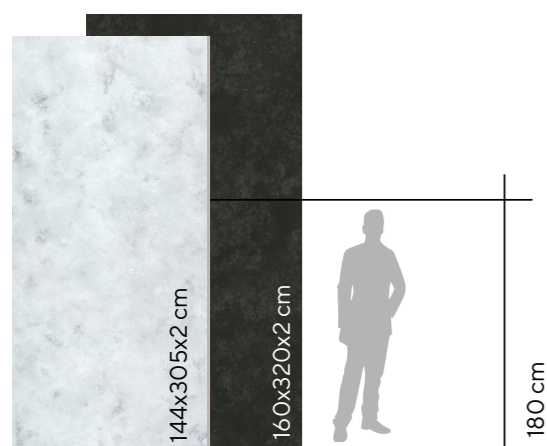

Grandex Quartz

Grandex Quartz — новая торговая марка создана компанией INTERSTONE специально для отечественного рынка. Под этим брендом выпускается кварцевый агломерат на собственном и единственном заводе Interstone, что позволяет контролировать создание плит на каждом этапе производства.

Grandex Quartz — это высокое качество по доступной цене. В коллекции Grandex Quartz только популярные, трендовые, узнаваемые цвета, так любимые рынком с безупречной глянцевой и матовой полировкой.

Коллекция Grandex Quartz — это популярные мраморные декоры, классические однотонные цвета, а также элитные мраморы с кучными венами. Названия артикулов соответствуют самым популярным стилям в интерьере. Такие названия подобраны неслучайно. Каждый декор уникален.

Размеры слэбов