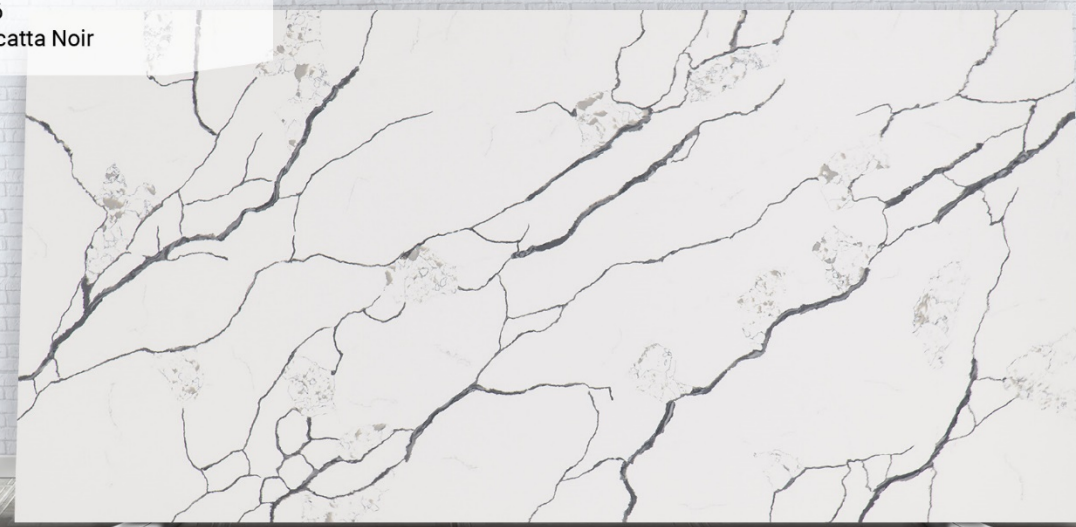

Q746
Calacatta Noir

*размер 3200 x 1600 x 20 мм

*размер 3200 x 1600 x 20 мм