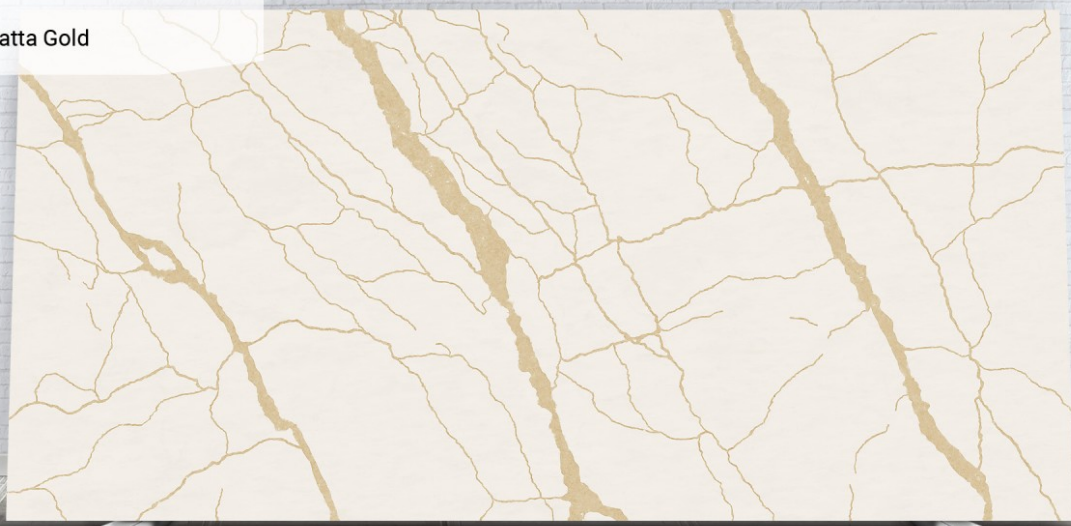

Noble Quartz. Мраморная коллекция.

Q785
Calacatta Gold

*размер 3200 x 1600 x 20 мм