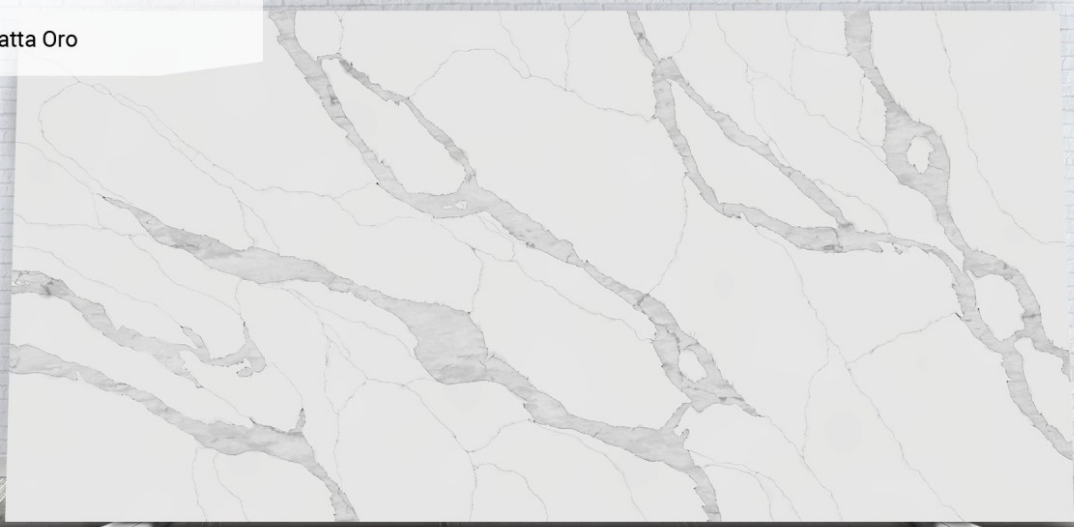

Noble Quartz. Мраморная коллекция.

Q770
Calacatta Oro

*размер 3200 x 1600 x 20 мм