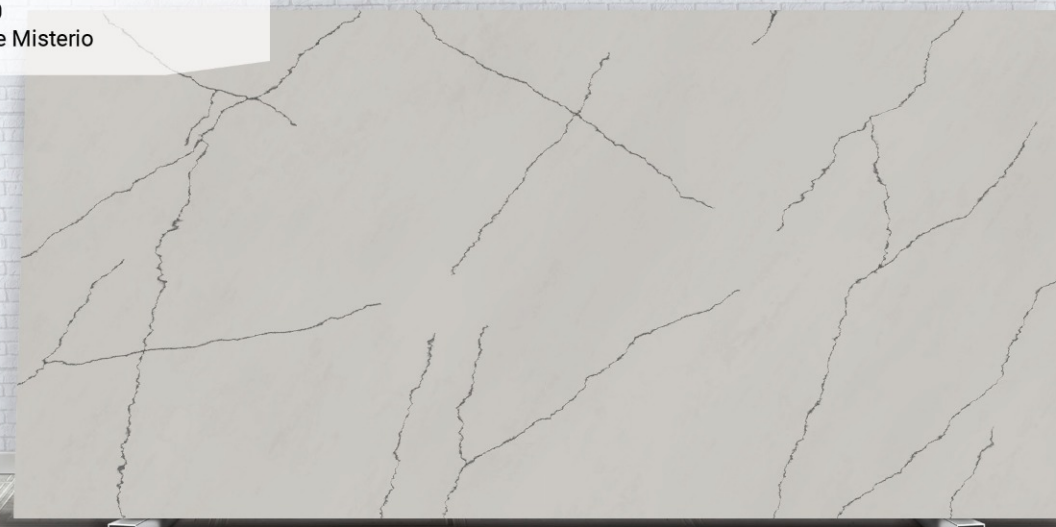

# Noble Quartz. Мраморная коллекция.

Q770  
Calacatta Oro

\*размер 3200 x 1600 x 20 мм

Q840  
White Misterio

\*размер 3200 x 1600 x 20 мм