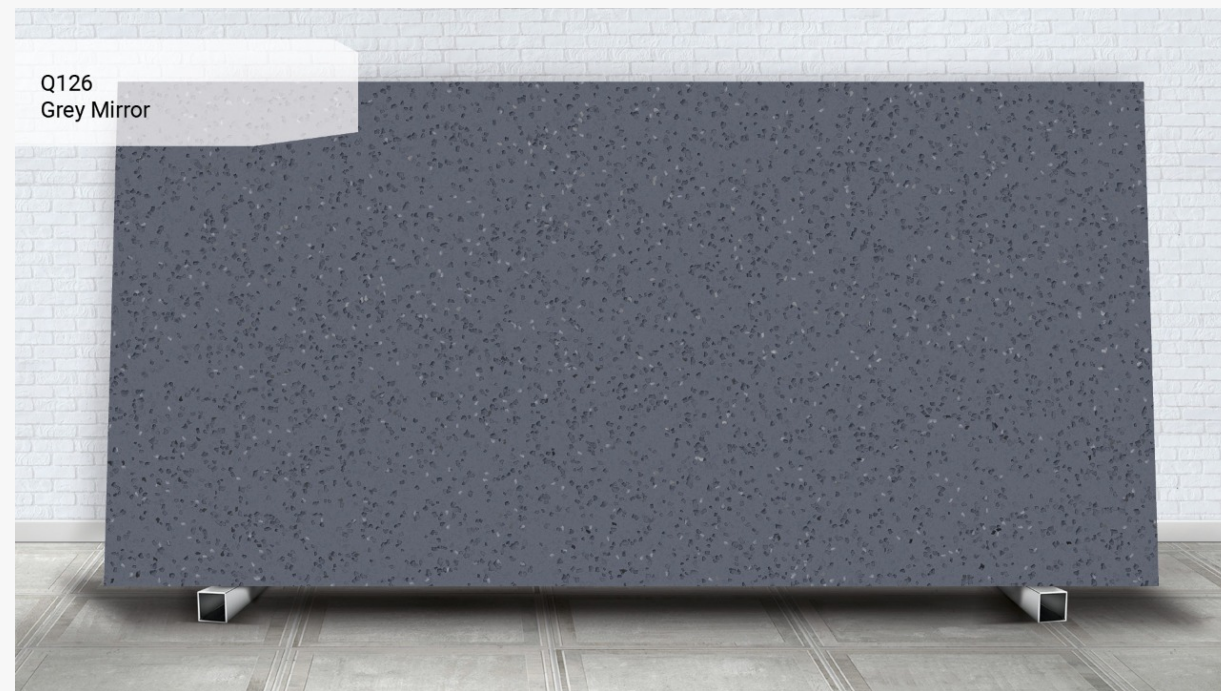

*размер 3200 x 1600 x 15 мм