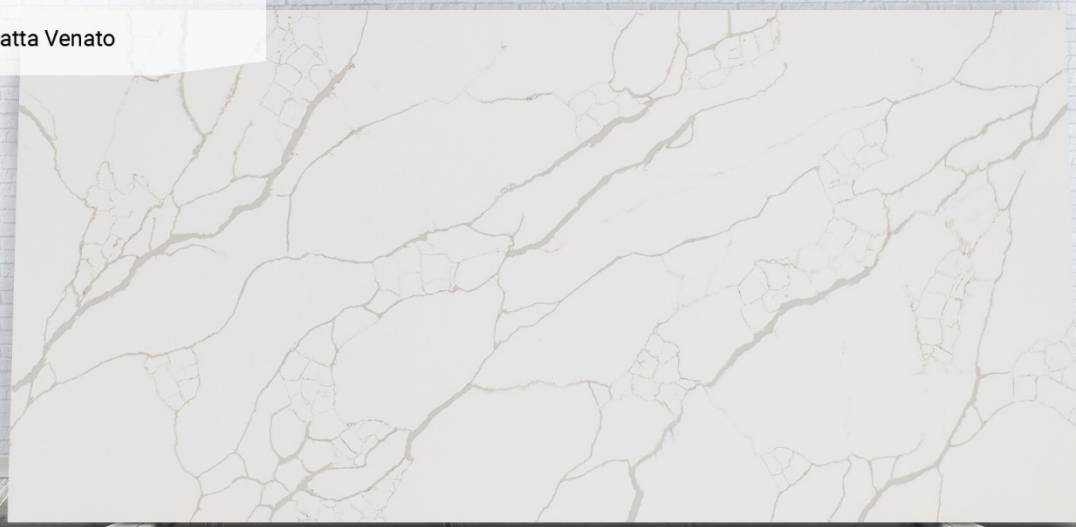

Noble Quartz. Мраморная коллекция.

Q740
Calacatta Venato