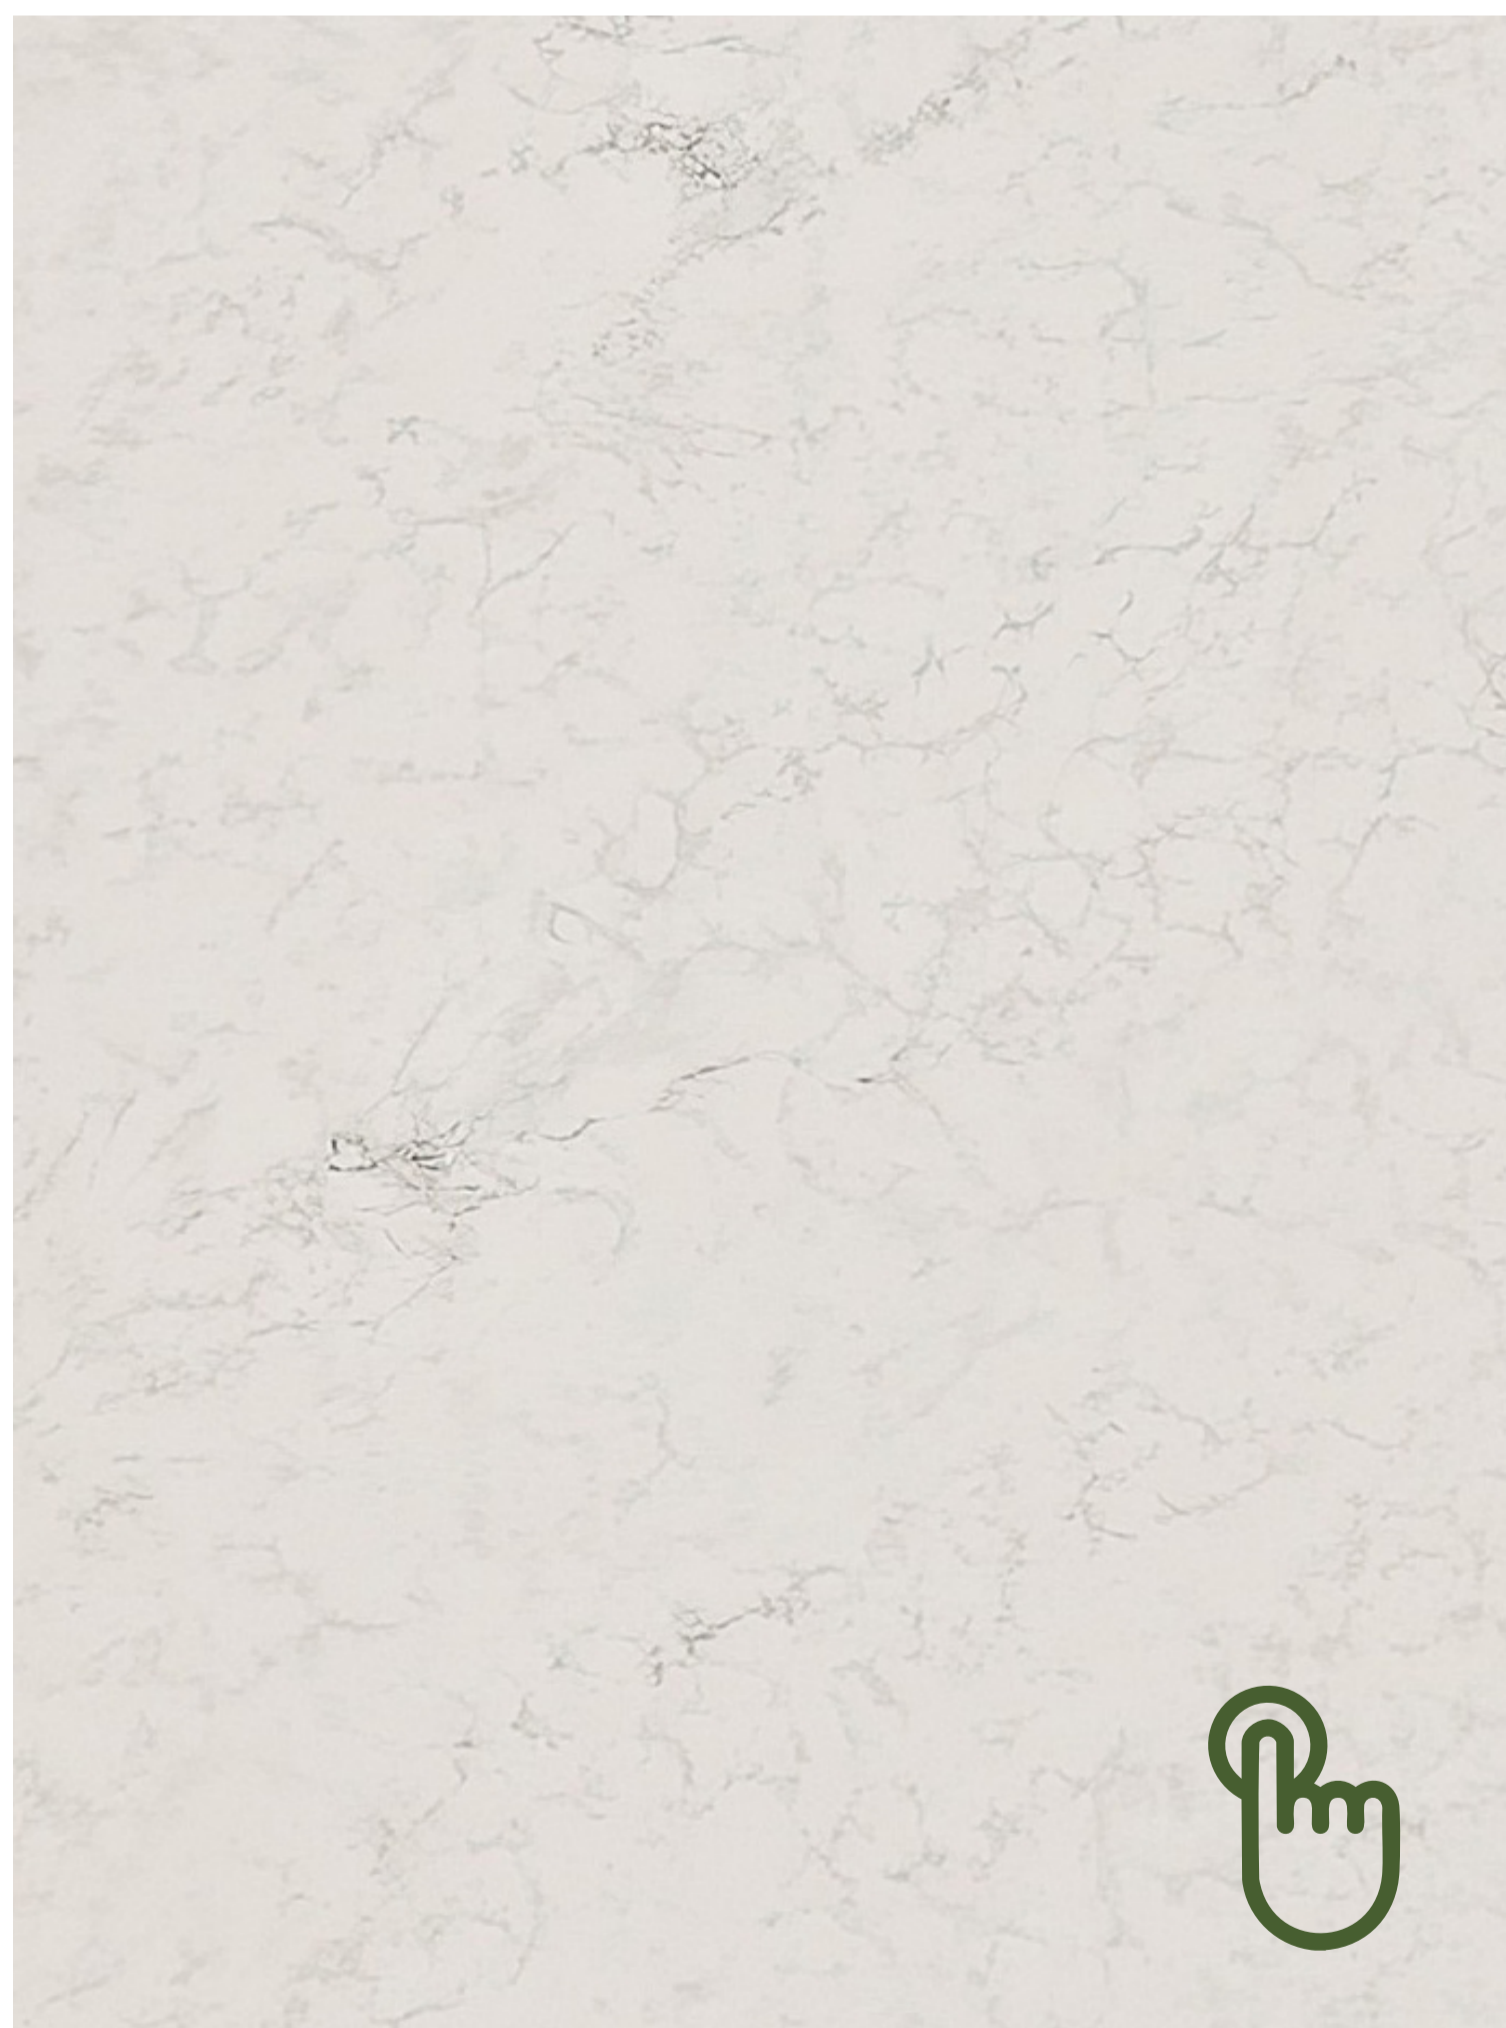

Размер:
3680 x 760 x 12 мм

Фотография не отображает в полной мере рисунок и цветовую палитру листа. Допустима вариабельность оттенков, размера включений и узора жил.

O-901

*Carrara
Charm*

Размер:
3680 x 760 x 12 мм