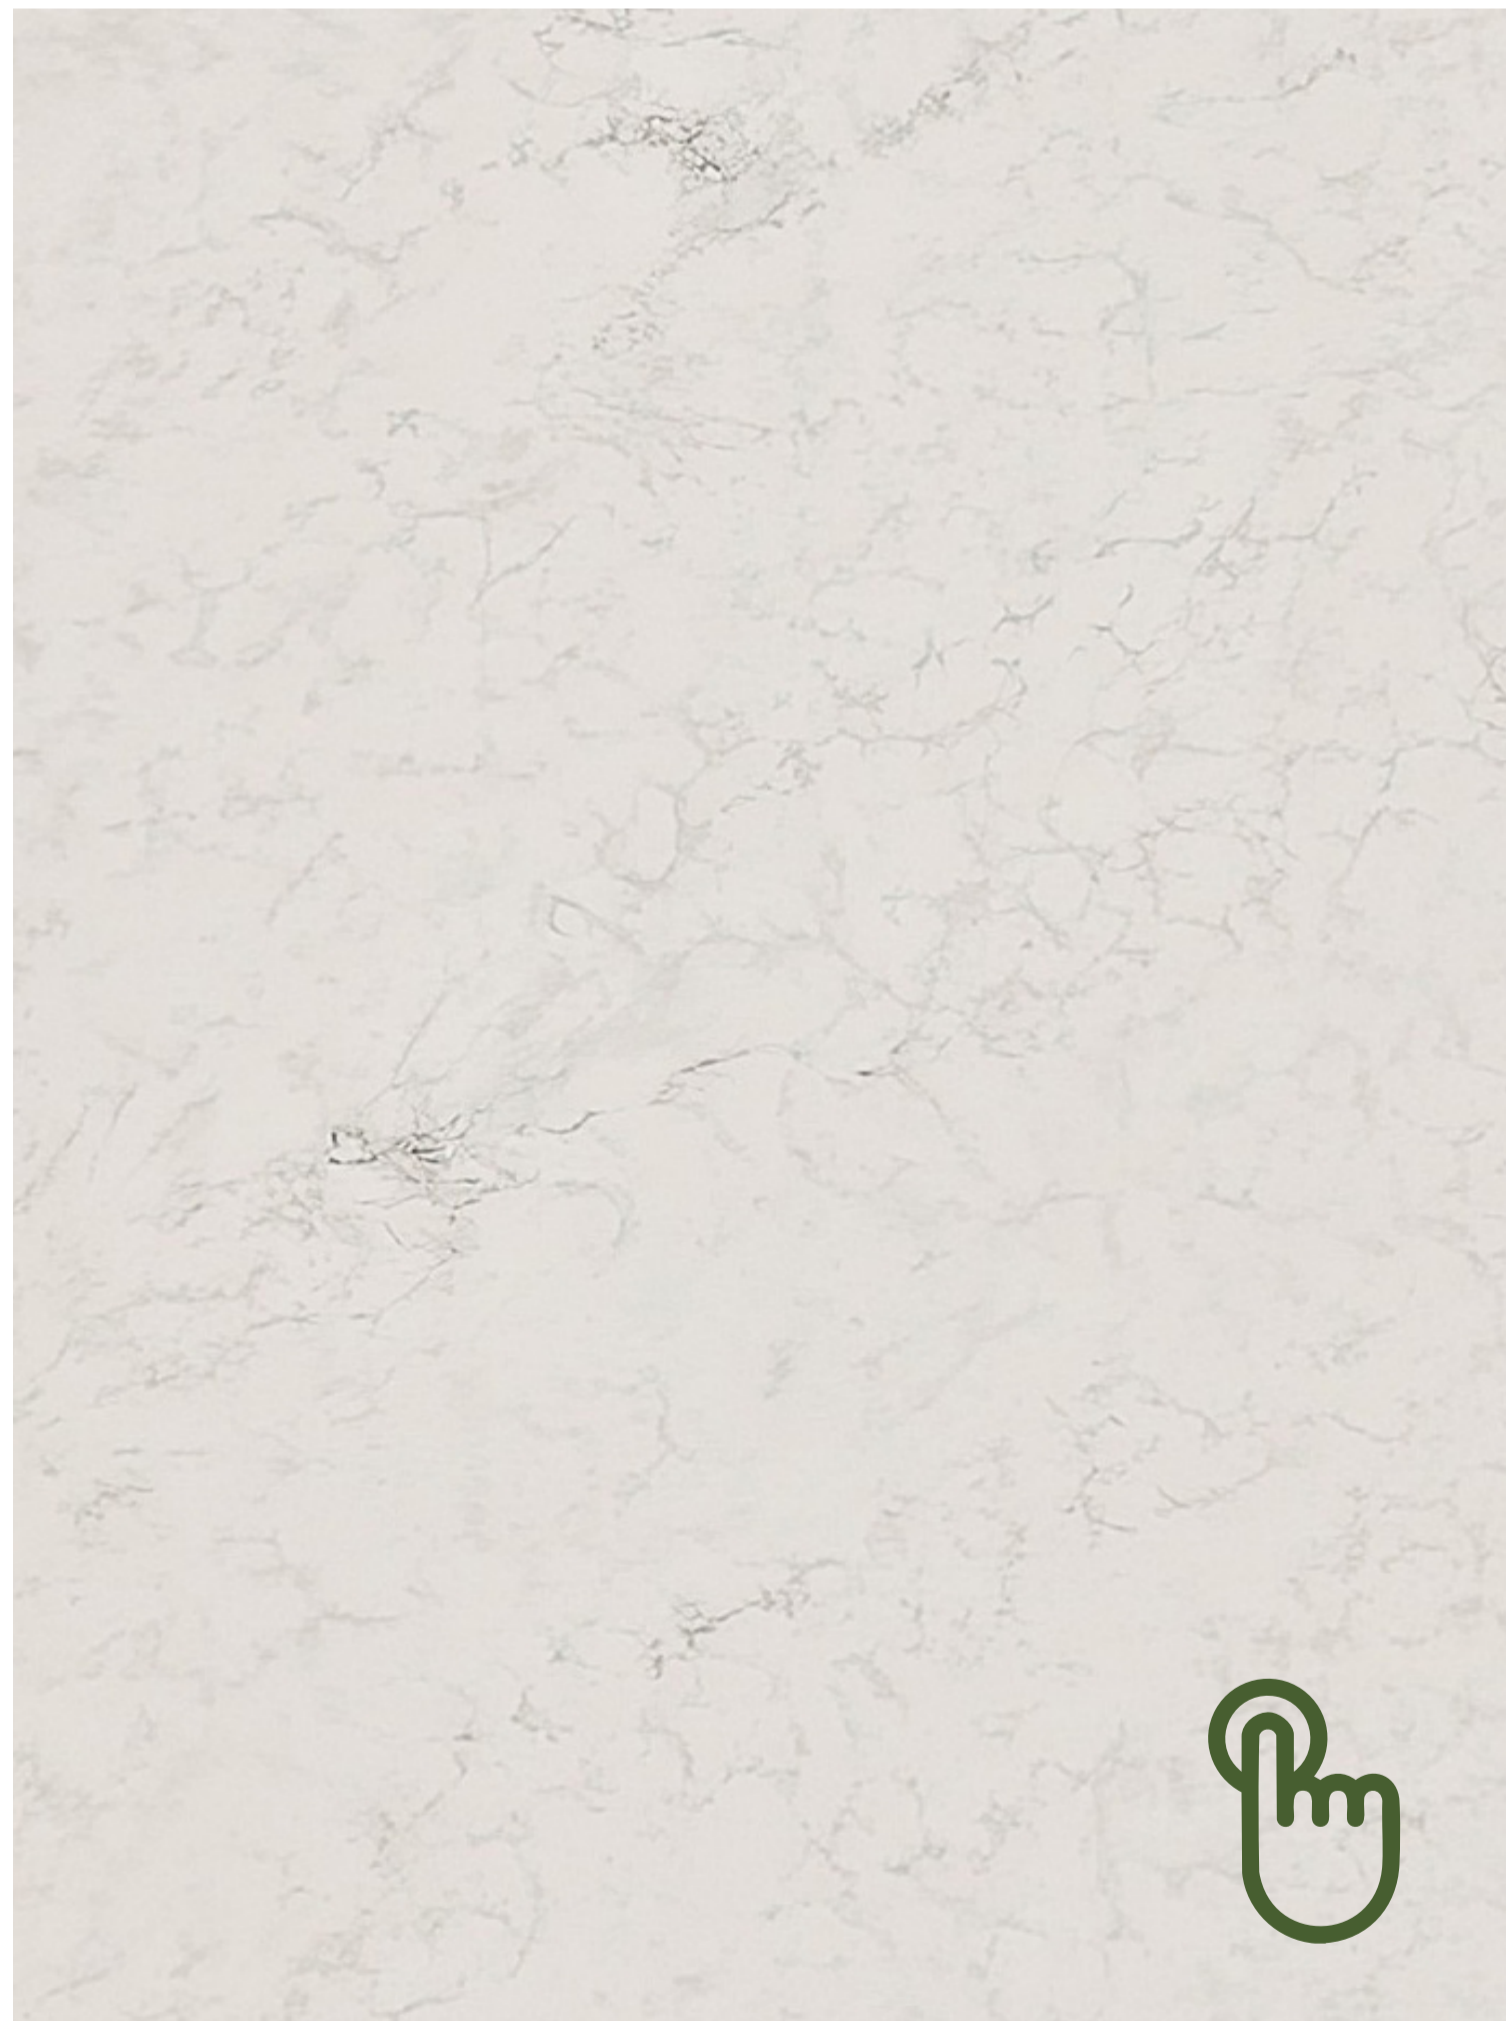

Фотосурет тақтаның суреті мен түс палитрасын толық көрсетпейді. Реңктер, қосындылардың өлшемдері мен тамыр өрнектері әр түрлі болуы мүмкін.