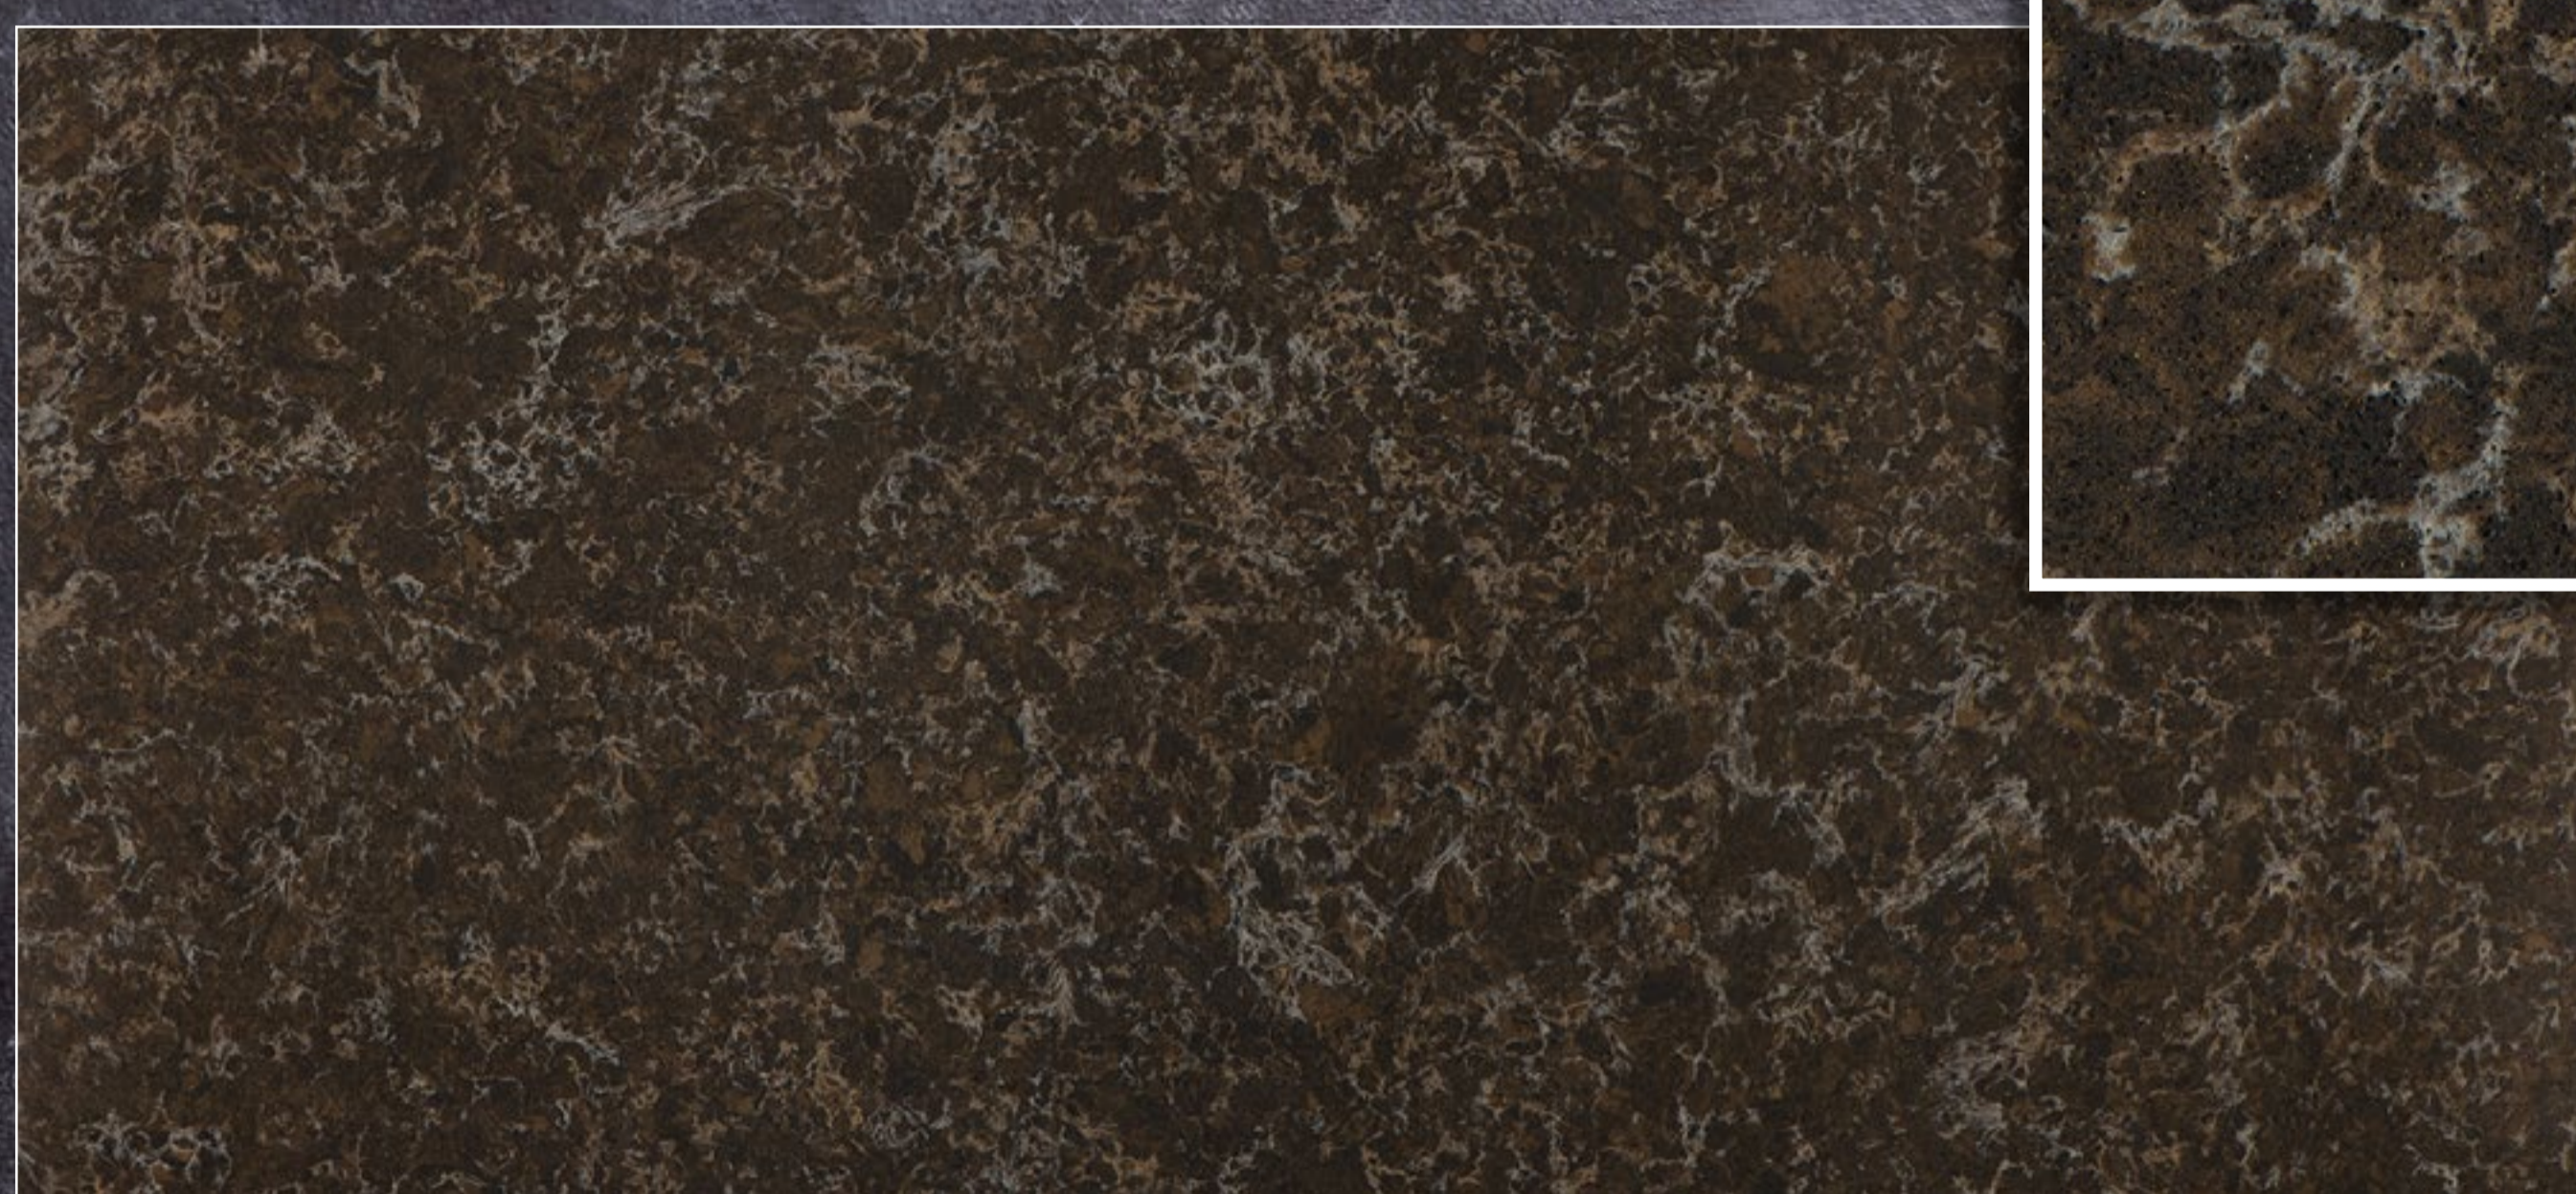

9005 БУРБОННЕ

Размер плиты:
Normal (N) 3050x1440x20 мм