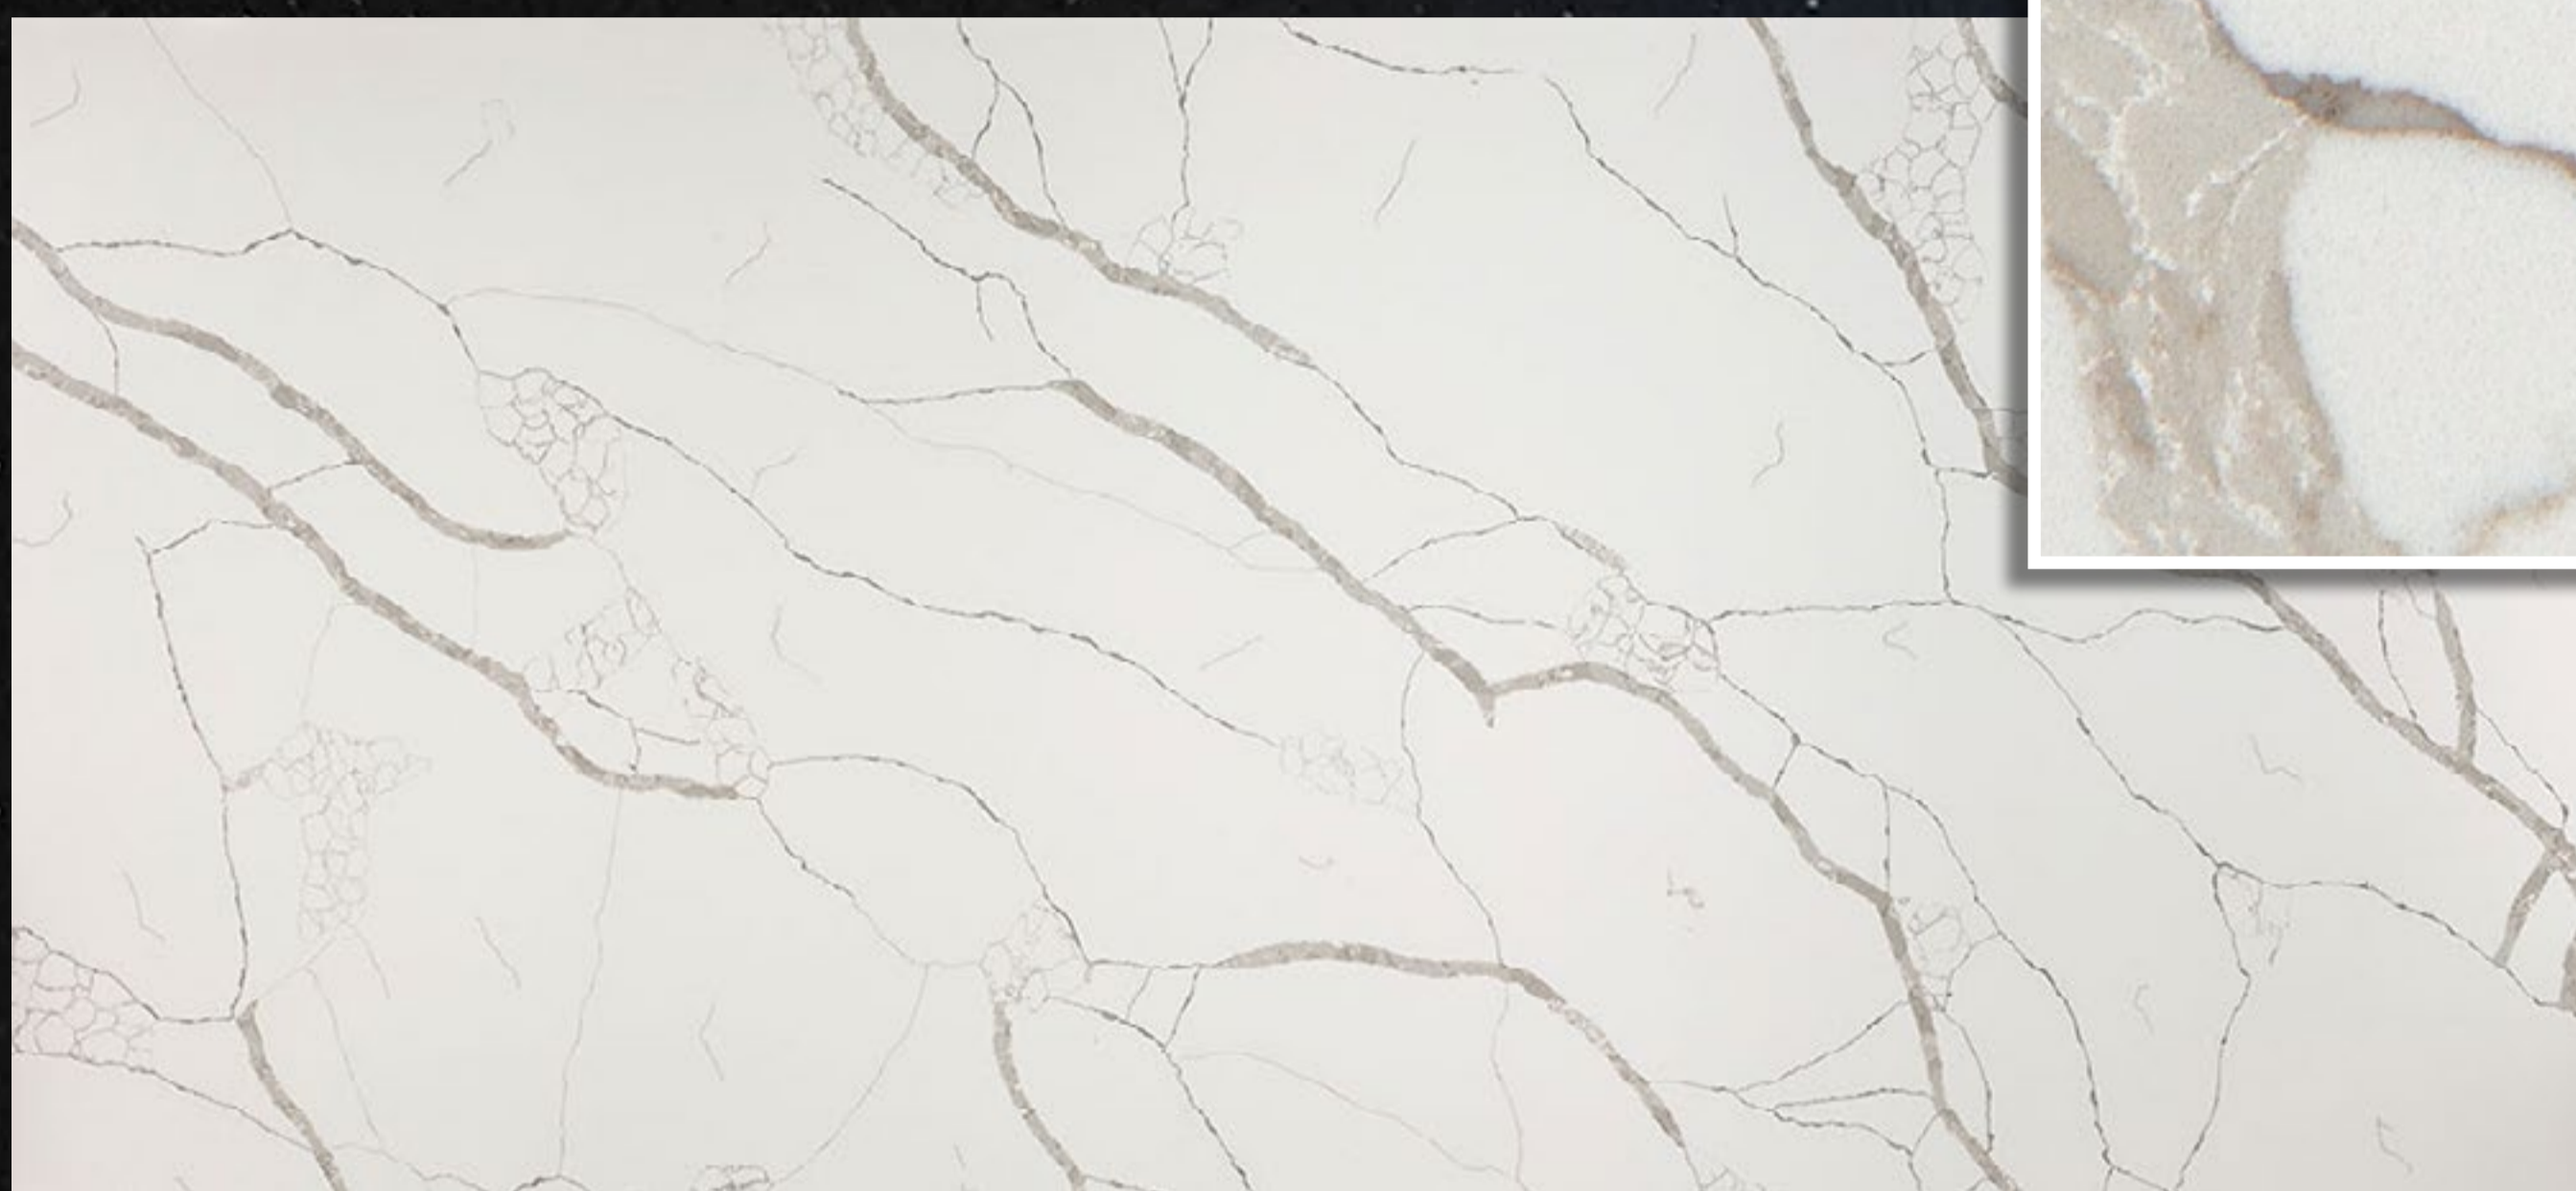

КОЛЛЕКЦИЯ ЭЛИТ

7400 КАЛАКАТТА ДОФИНЕ