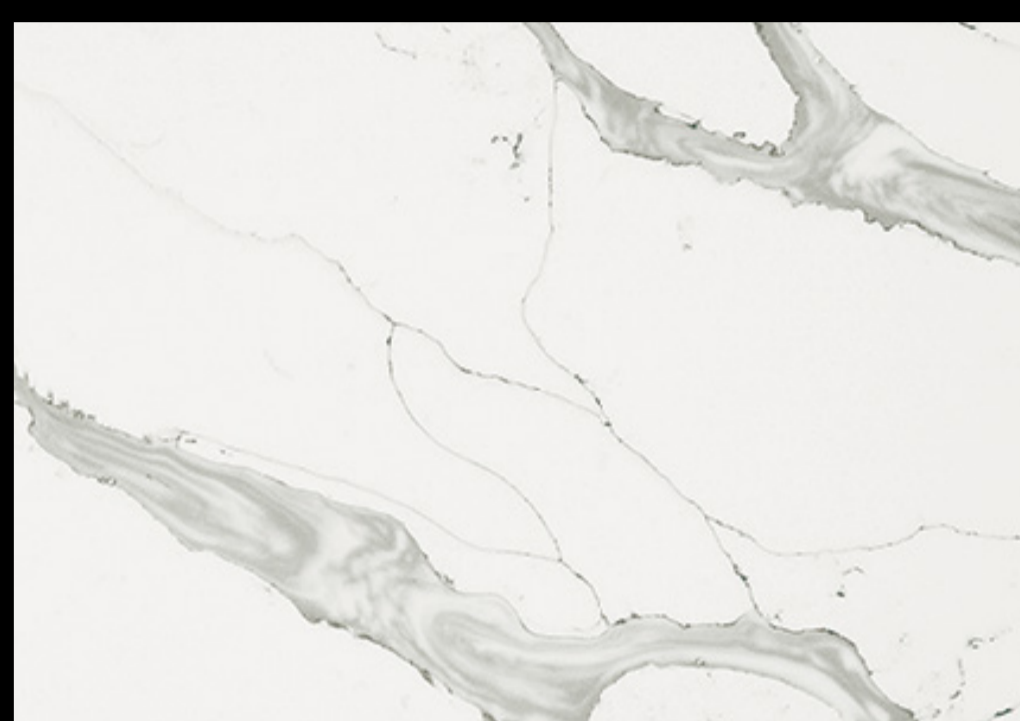

7500 Calacatta Arras

Размер Jumbo:
3200×1600×20 мм
Тип поверхности:
гляnceвая