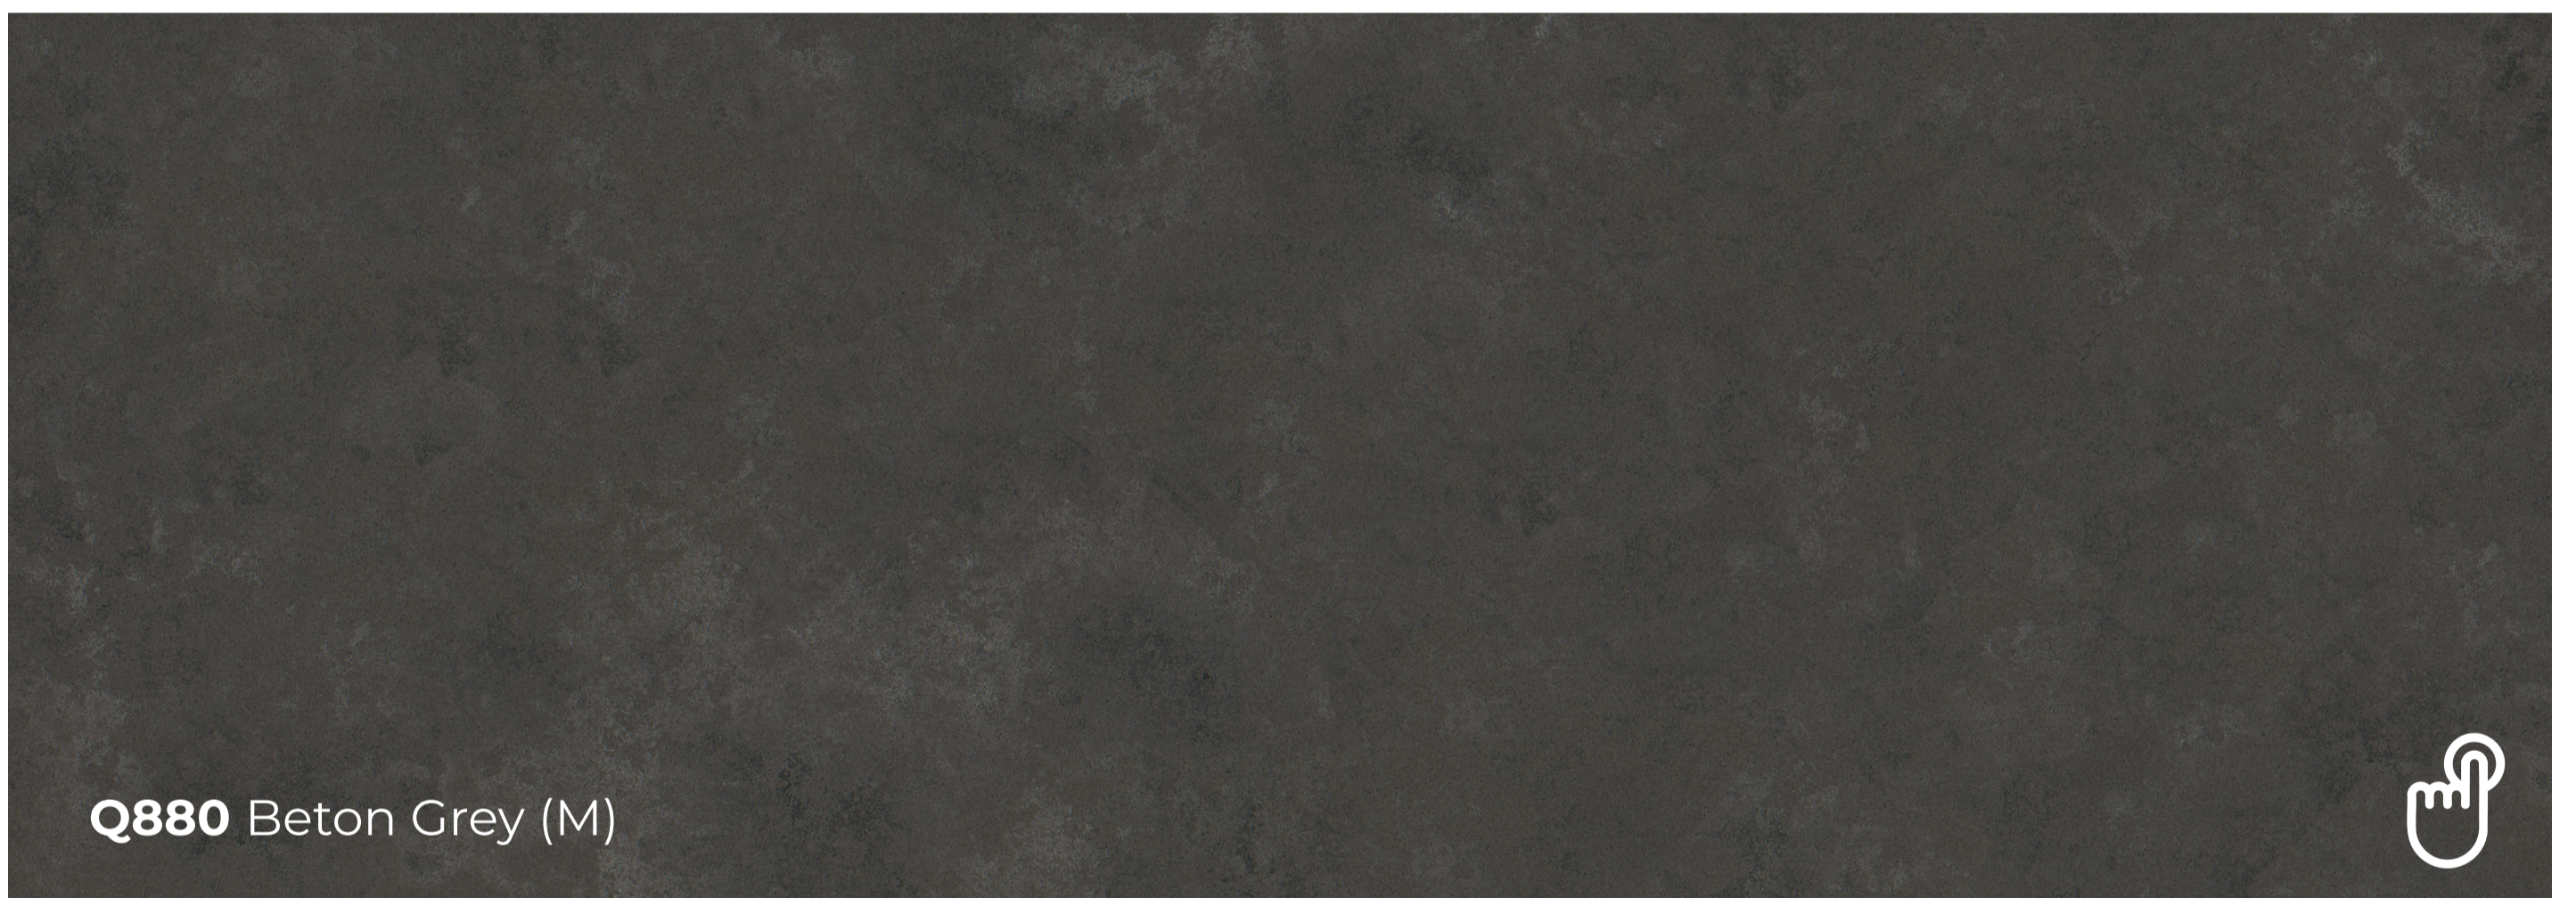

NOBLE COLLECTION