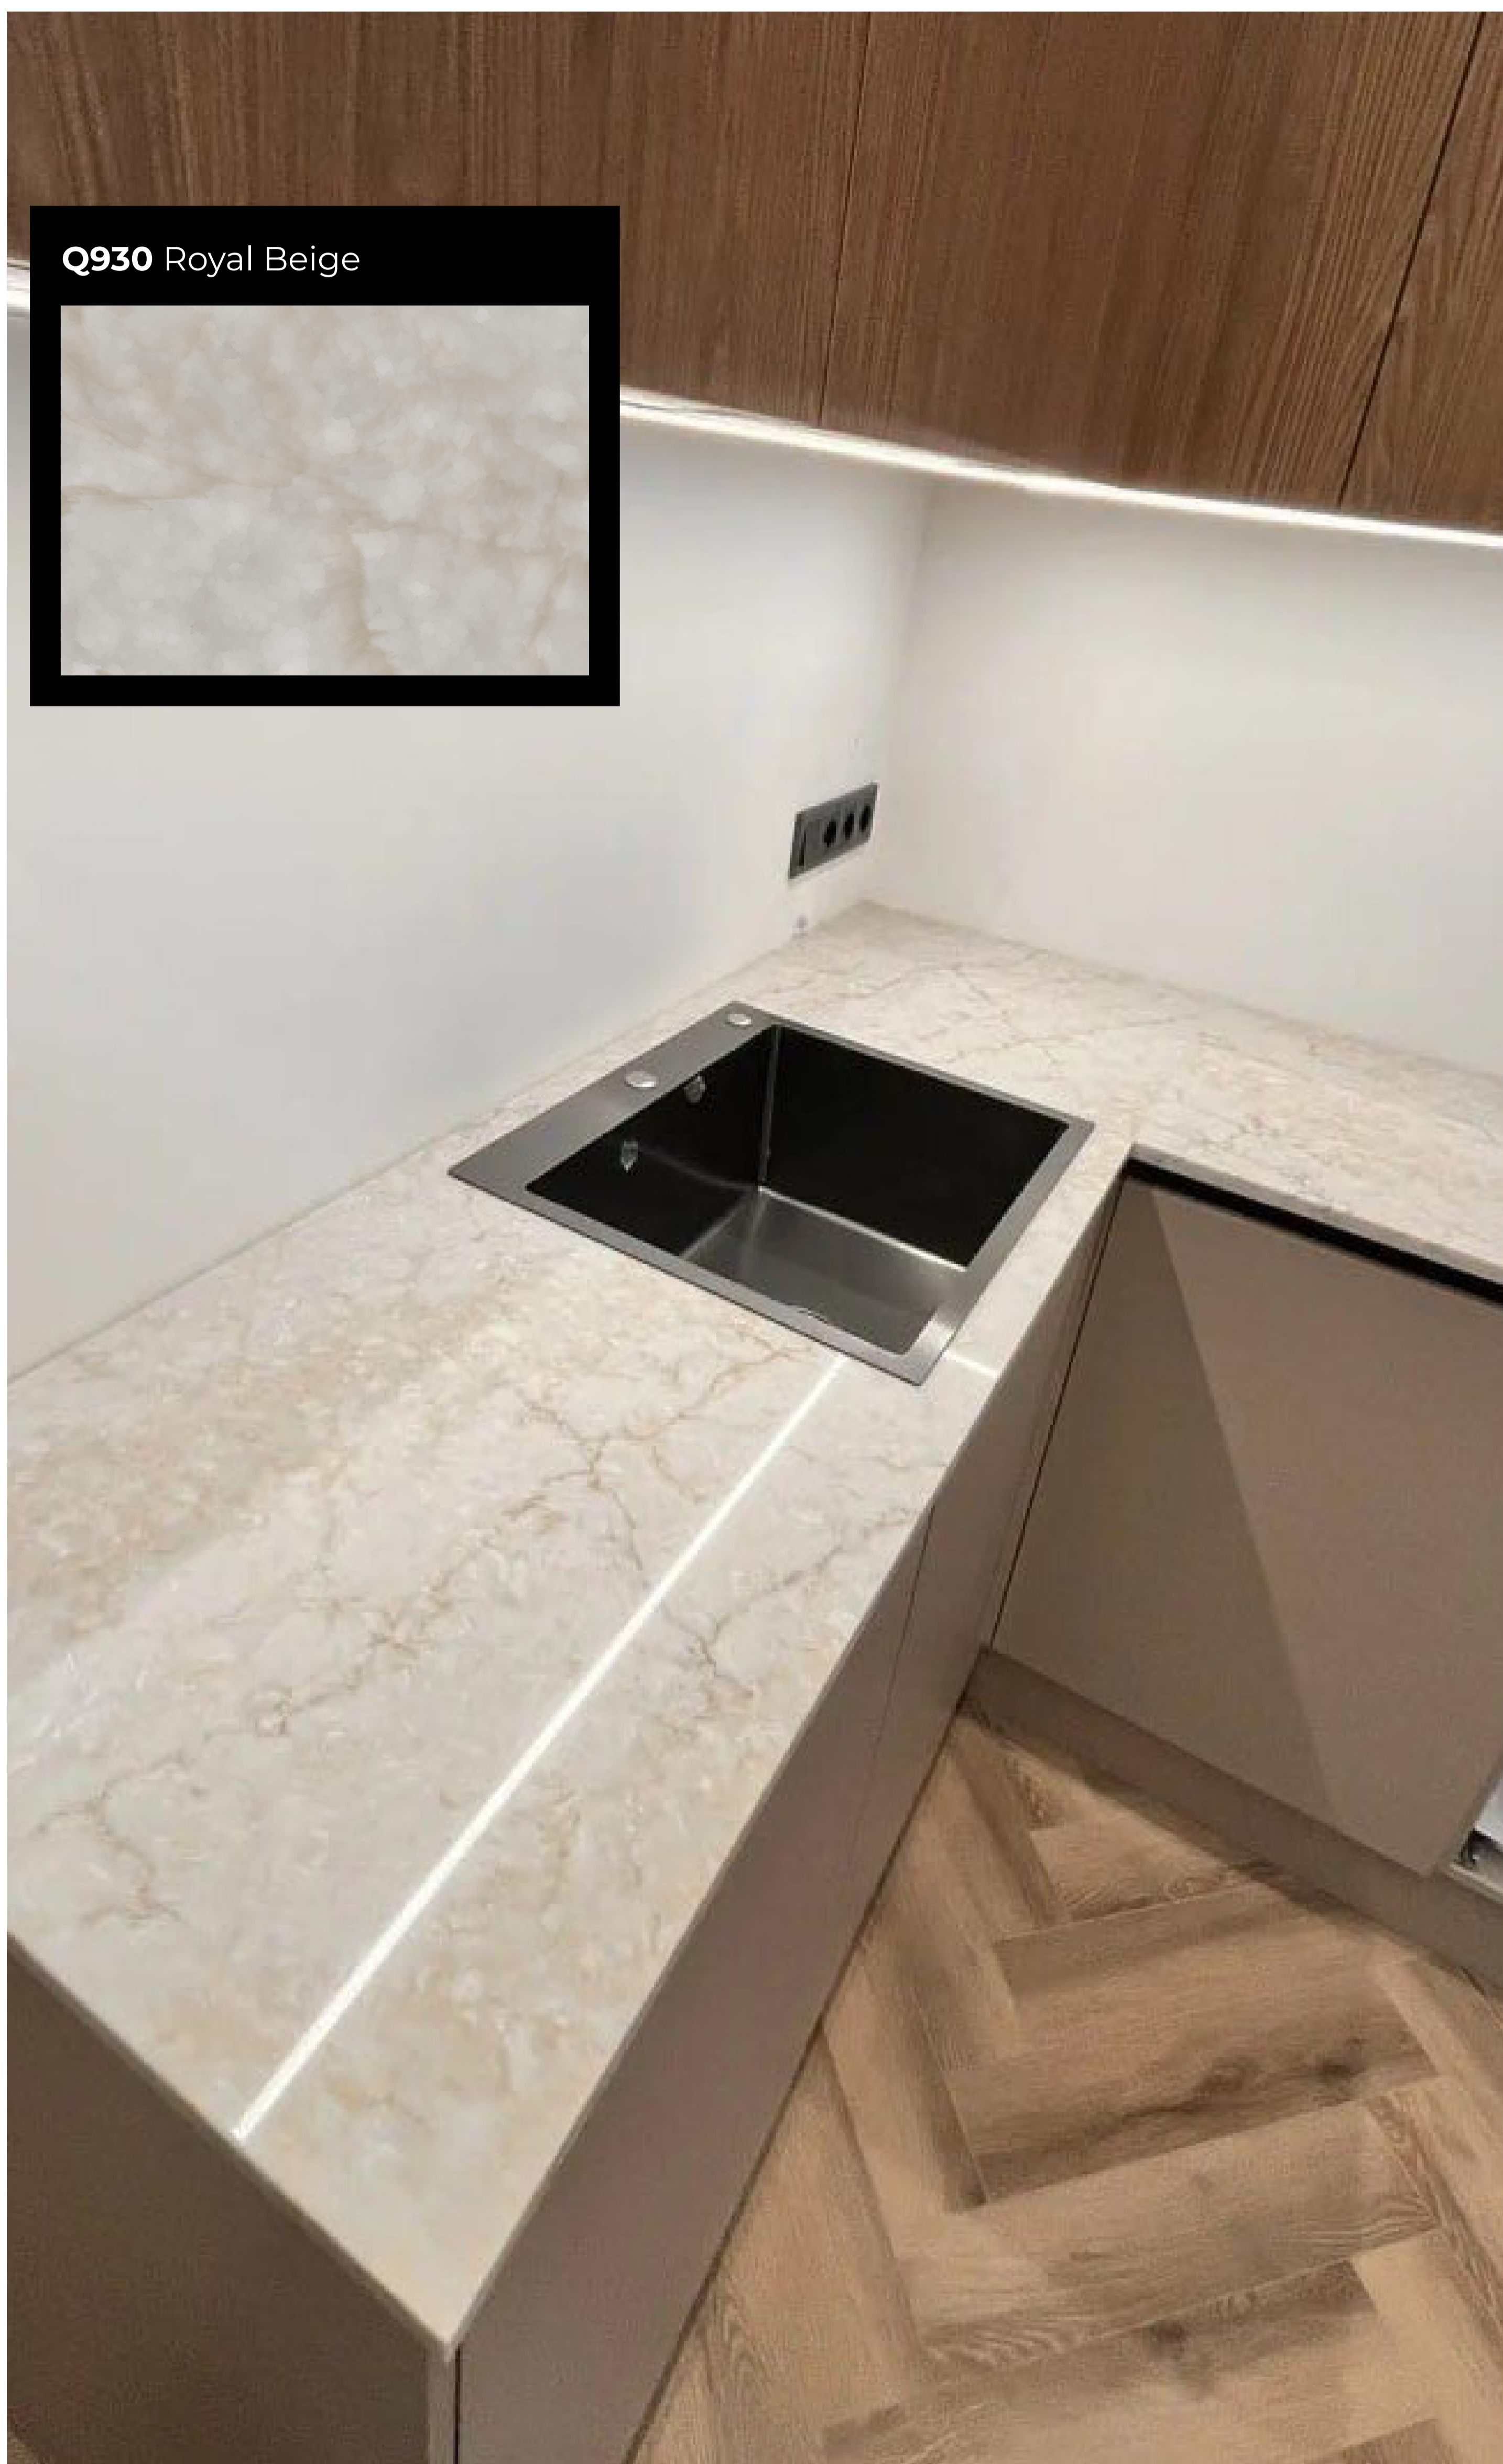

Q930 Royal Beige

Размер Jumbo:
3200×1600×20 мм
Тип поверхности:
гляцевая