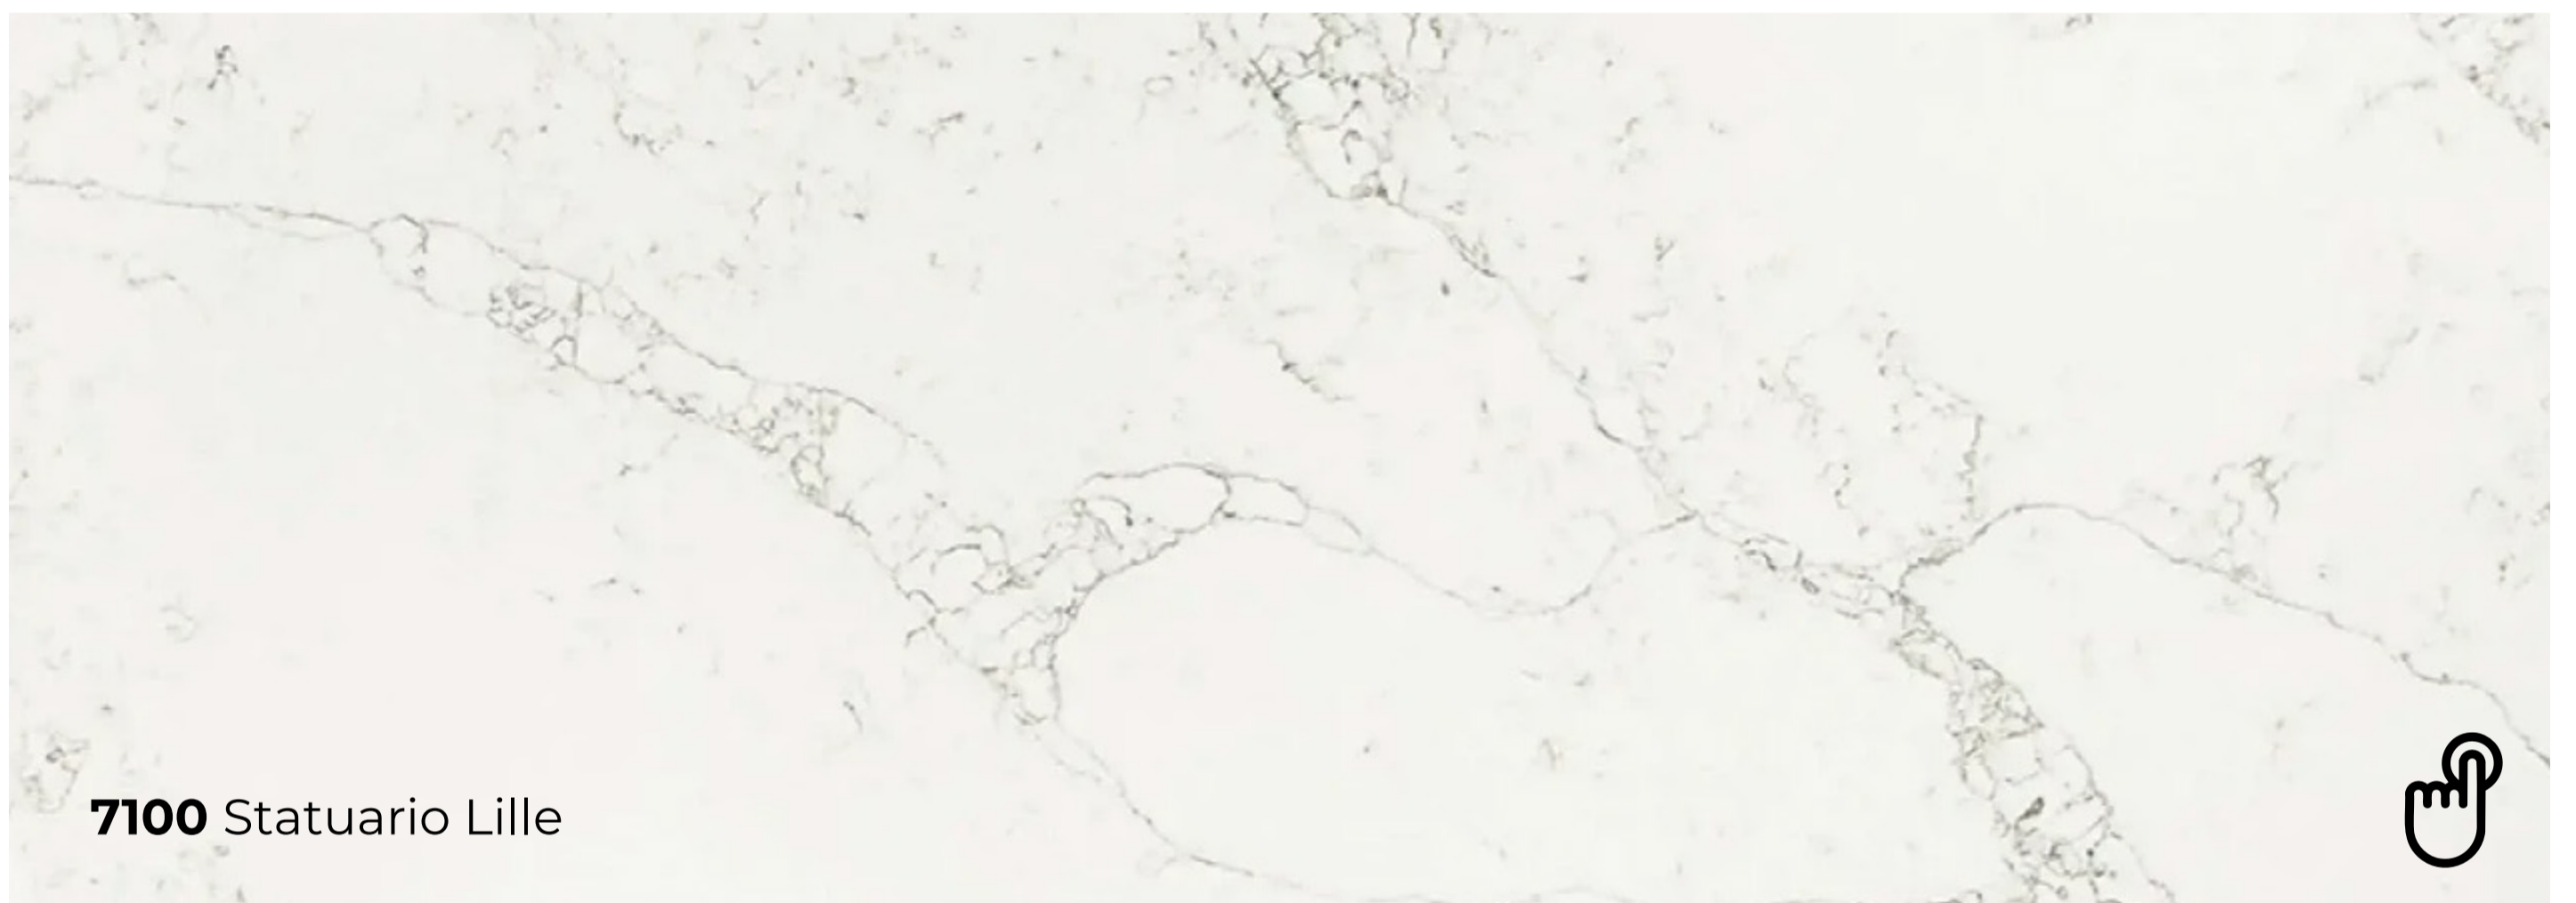

ELITE COLLECTION

7070 Calacatta Versailles

7100 Statuario Lille

7200 Aquitaine Blanca

7400 Calacatta Dauphine

ELITE
COLLECTION

ELITE COLLECTION

Размер Jumbo:
3200×1600×20 мм
Тип поверхности:
глянцевая