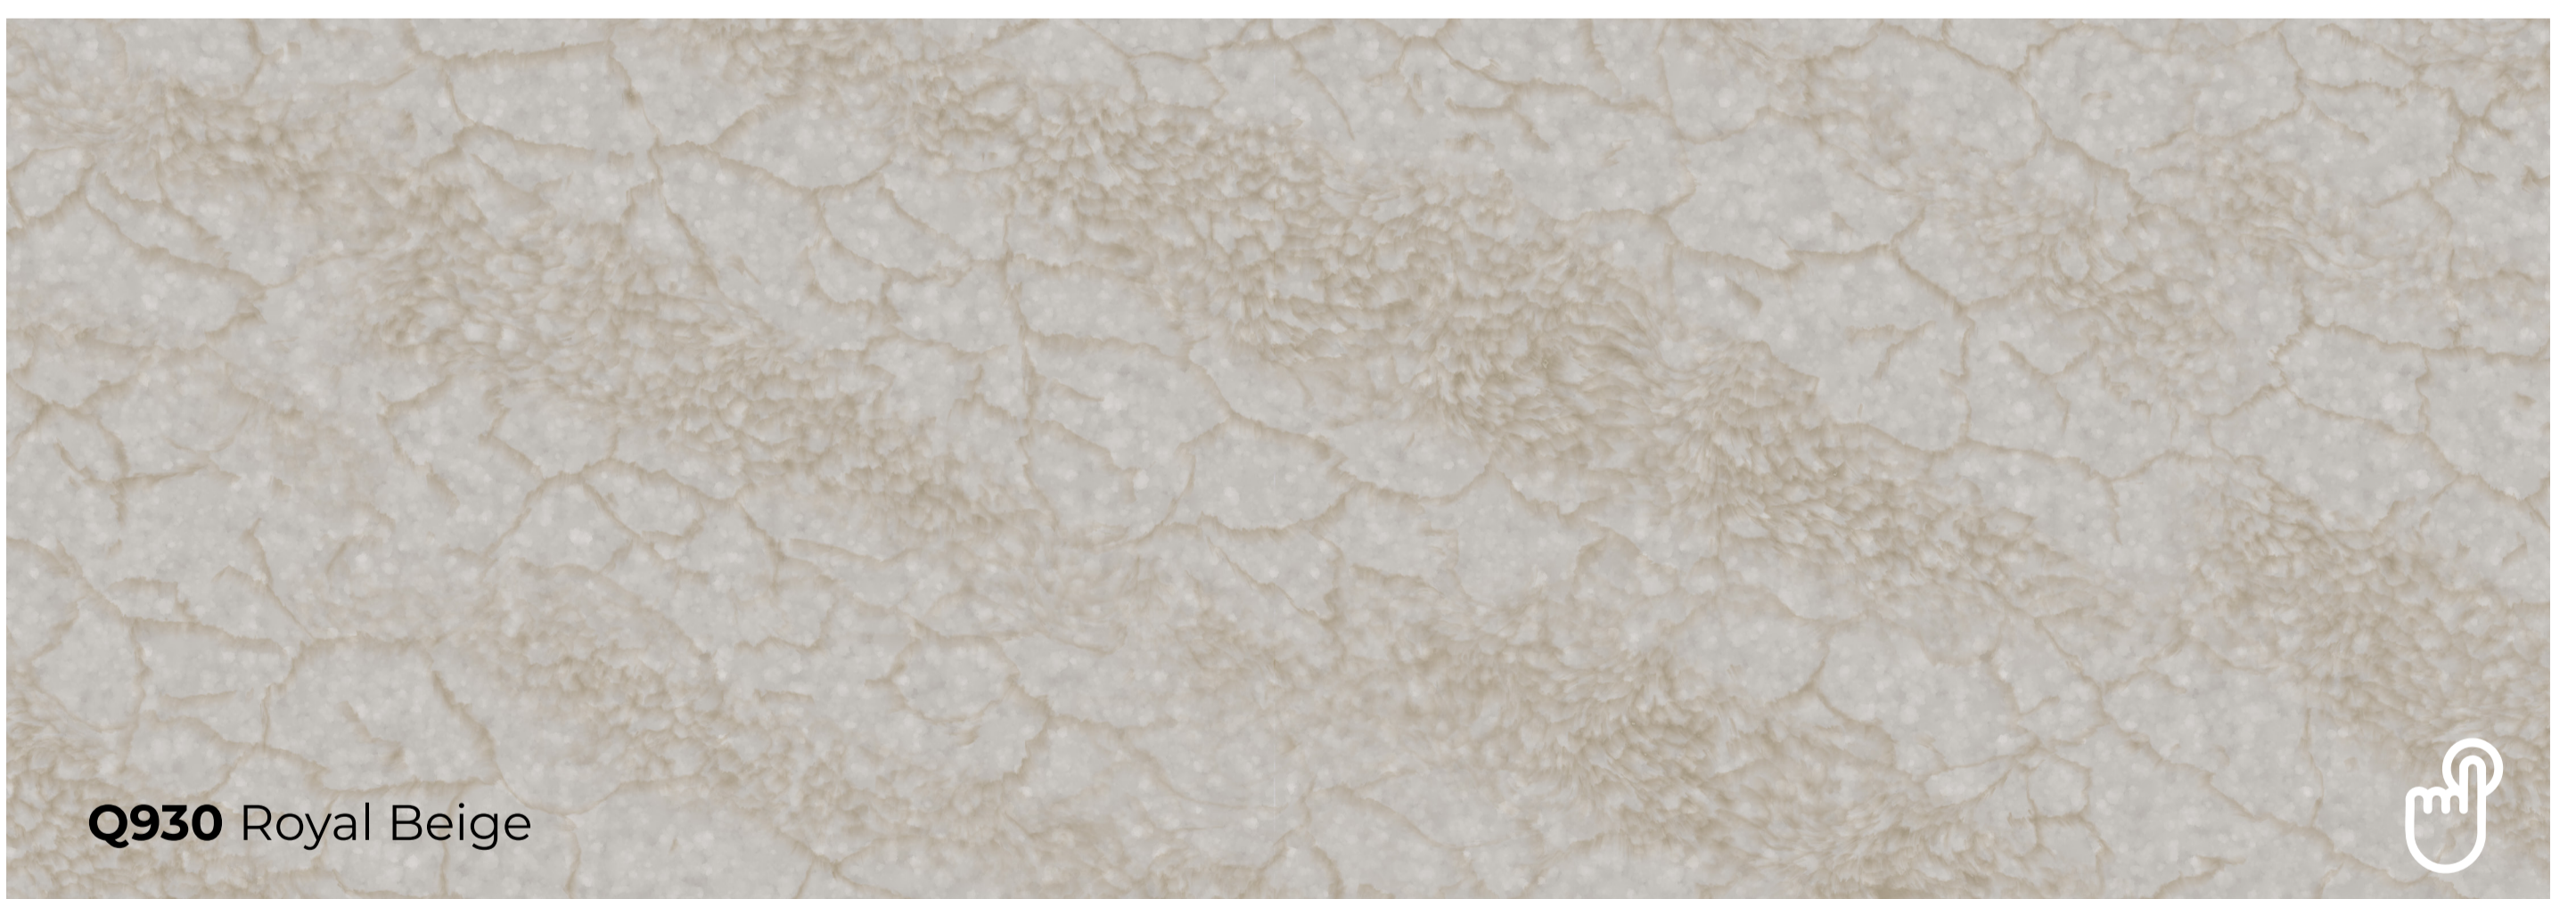

NOBLE COLLECTION