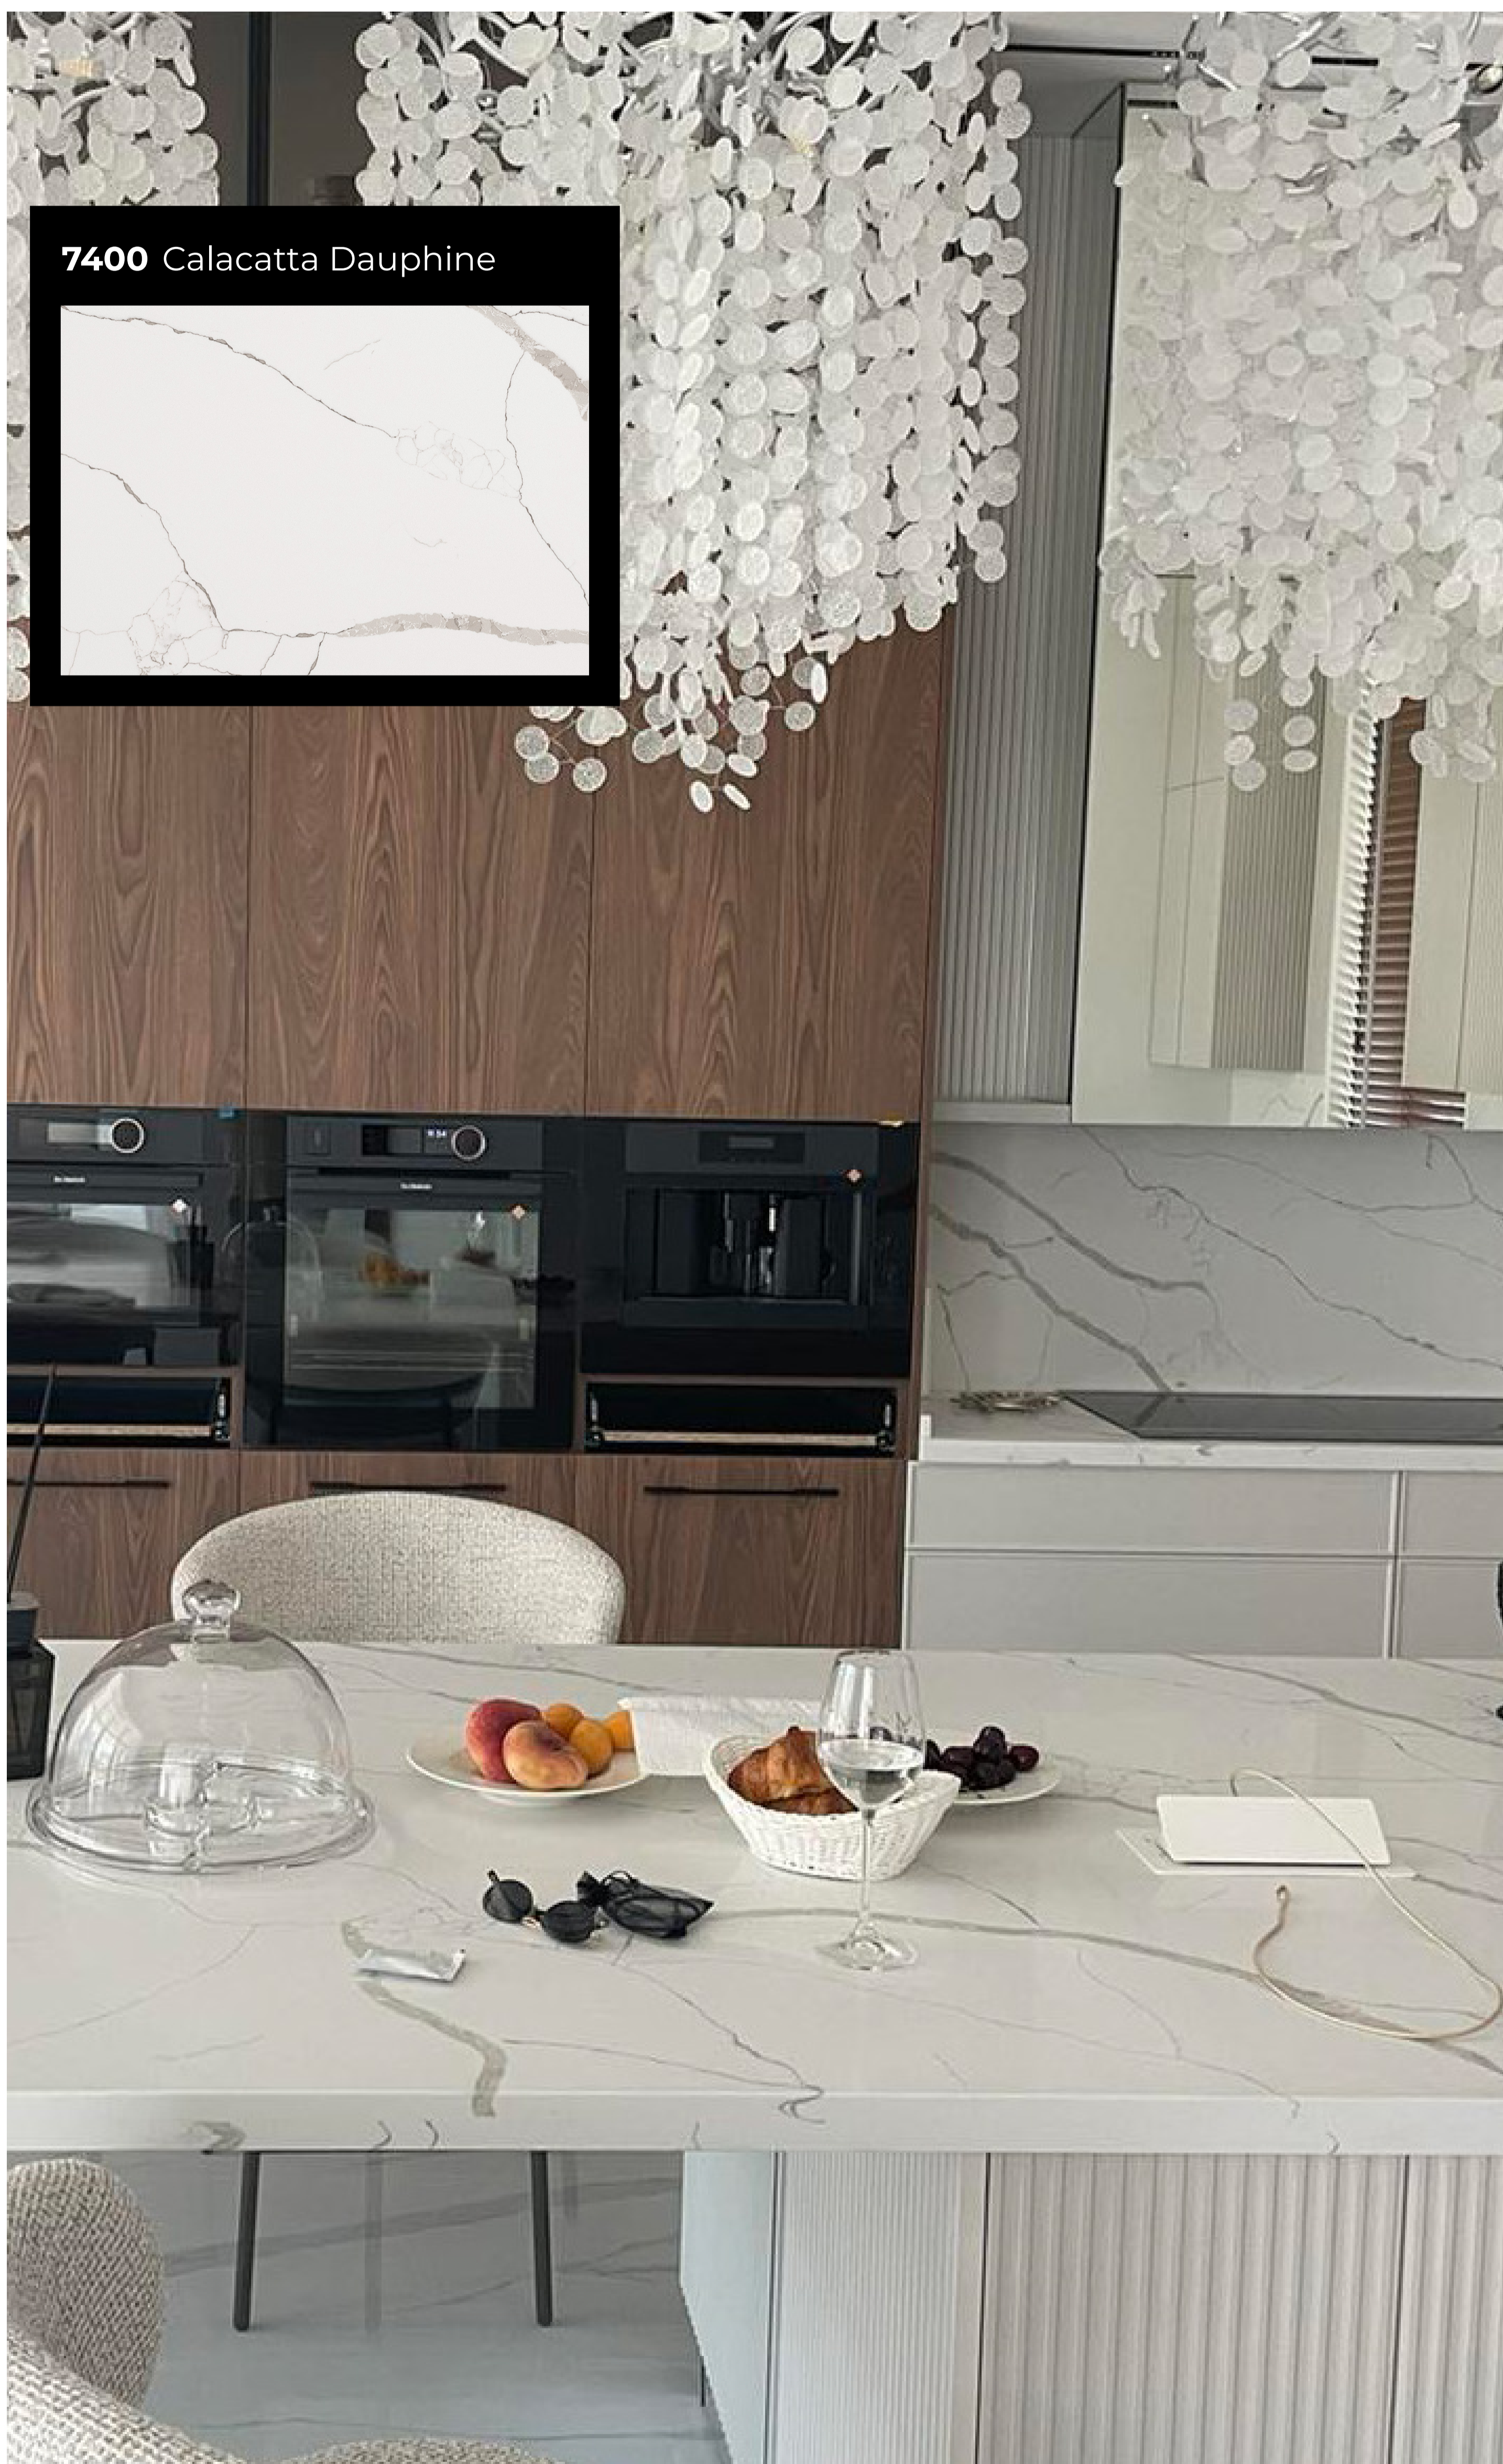

7100 Statuario Lille

Размер Jumbo:
3200×1600×20 мм
Тип поверхности:
гляnceвая

AVANT[®]
quartz

7200 Aquitaine Blanca

Размер Jumbo:
3200×1600×20 мм
Тип поверхности:
глянцевая

Размер Jumbo:
3200×1600×20 мм
Тип поверхности:
глянцевая