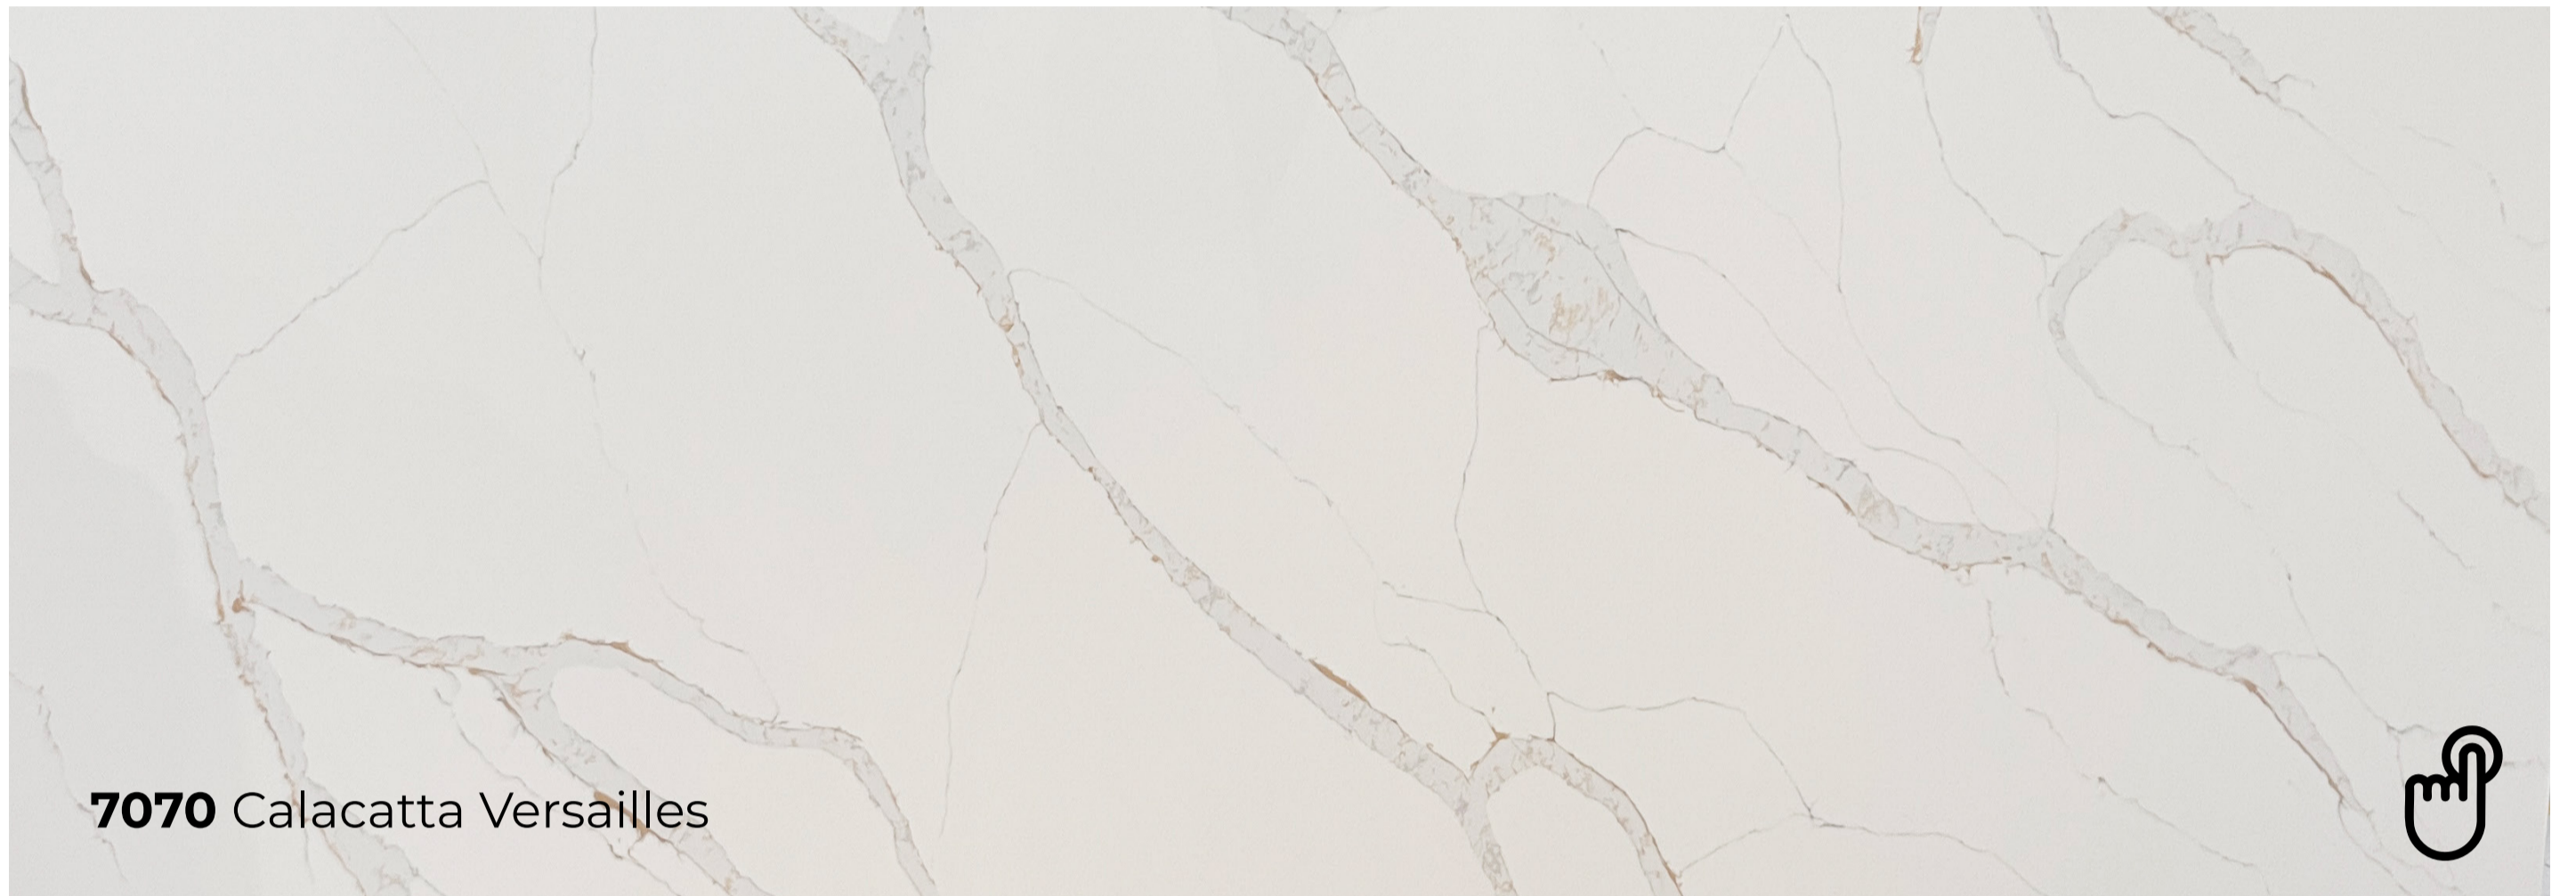

ELITE COLLECTION

7070 Calacatta Versailles

7100 Statuario Lille

7200 Aquitaine Blanca

7400 Calacatta Dauphine

ELITE
COLLECTION

ELITE COLLECTION

Размер Jumbo:
3200×1600×20 мм
Тип поверхности:
глянцевая