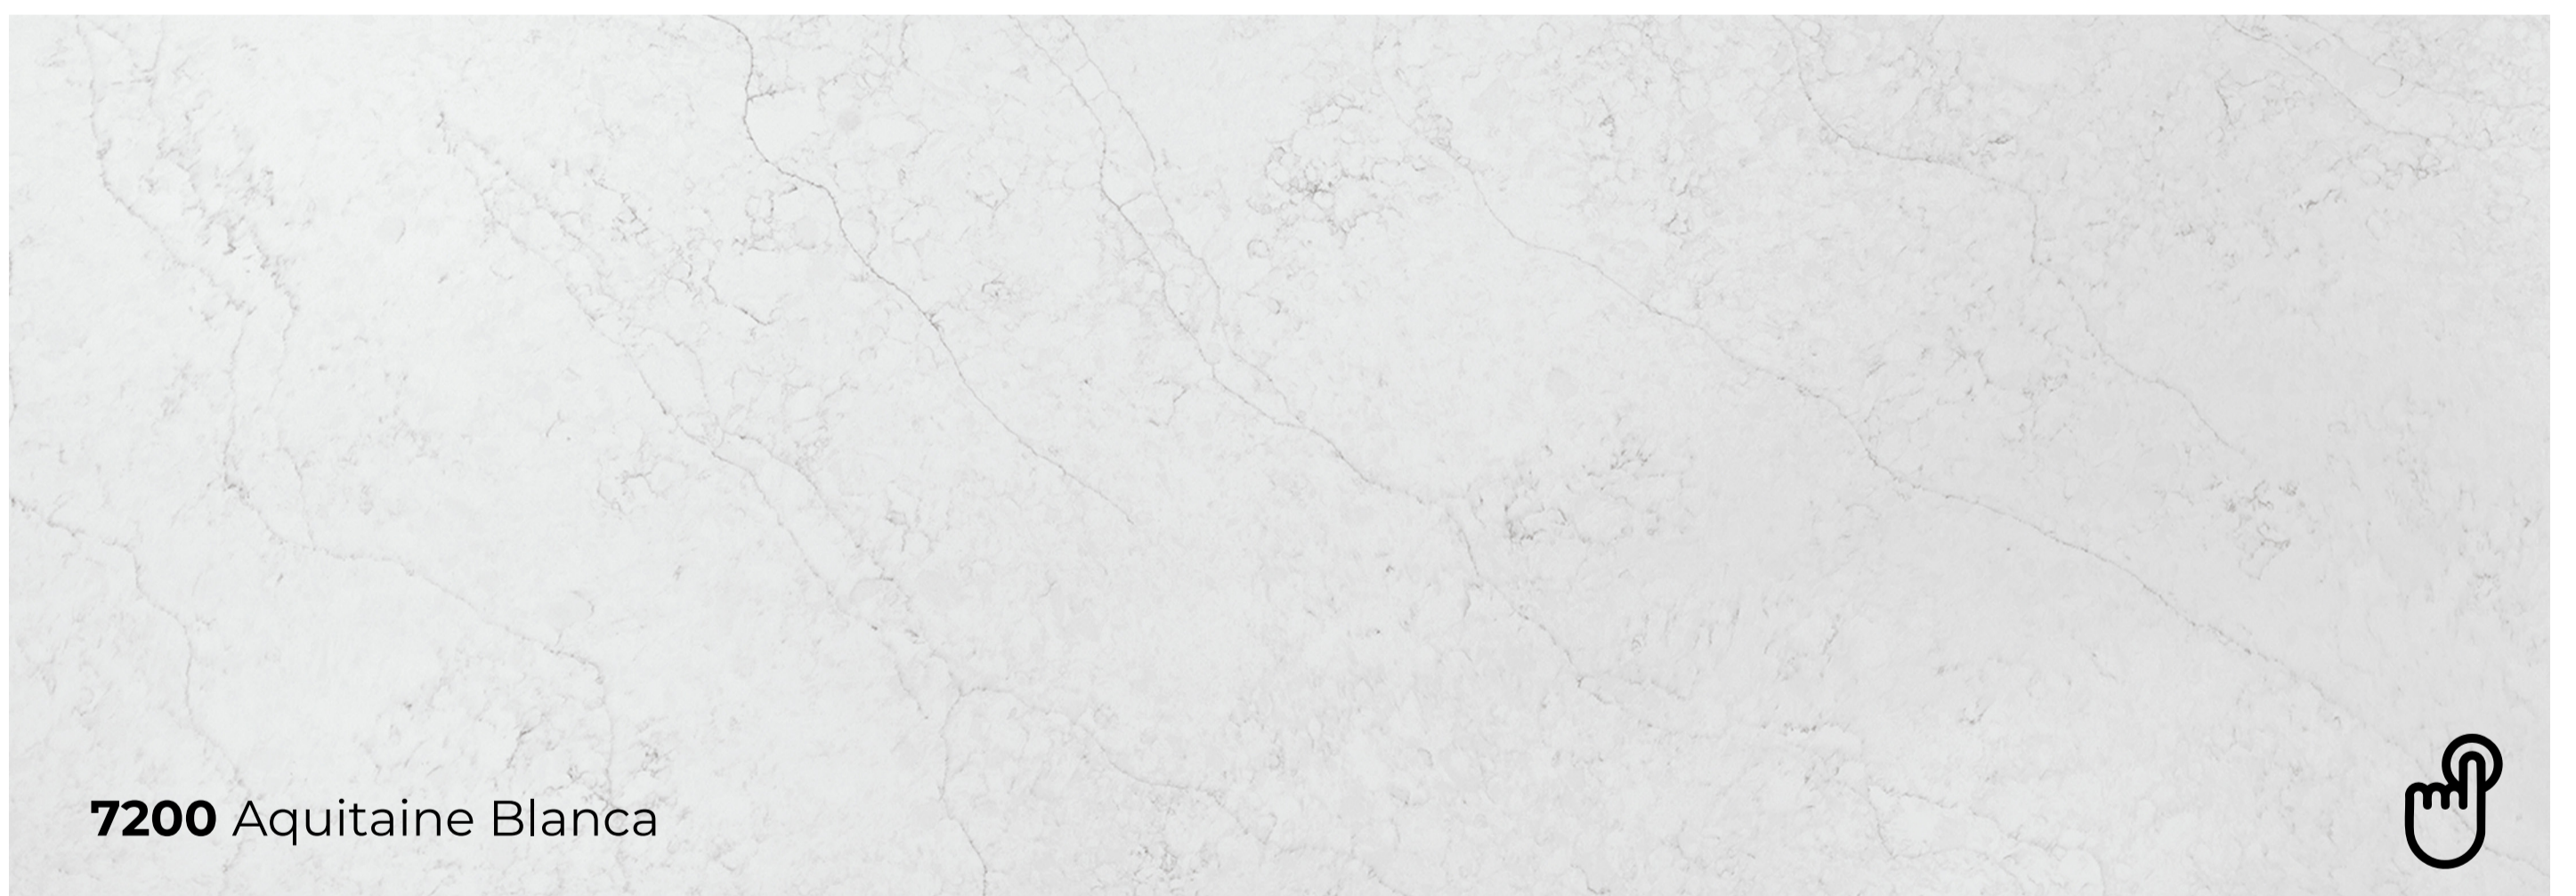

ELITE COLLECTION

7070 Calacatta Versailles

7100 Statuario Lille

7200 Aquitaine Blanca

7400 Calacatta Dauphine

ELITE
COLLECTION

ELITE COLLECTION

Размер Jumbo:
3200×1600×20 мм
Тип поверхности:
глянцевая