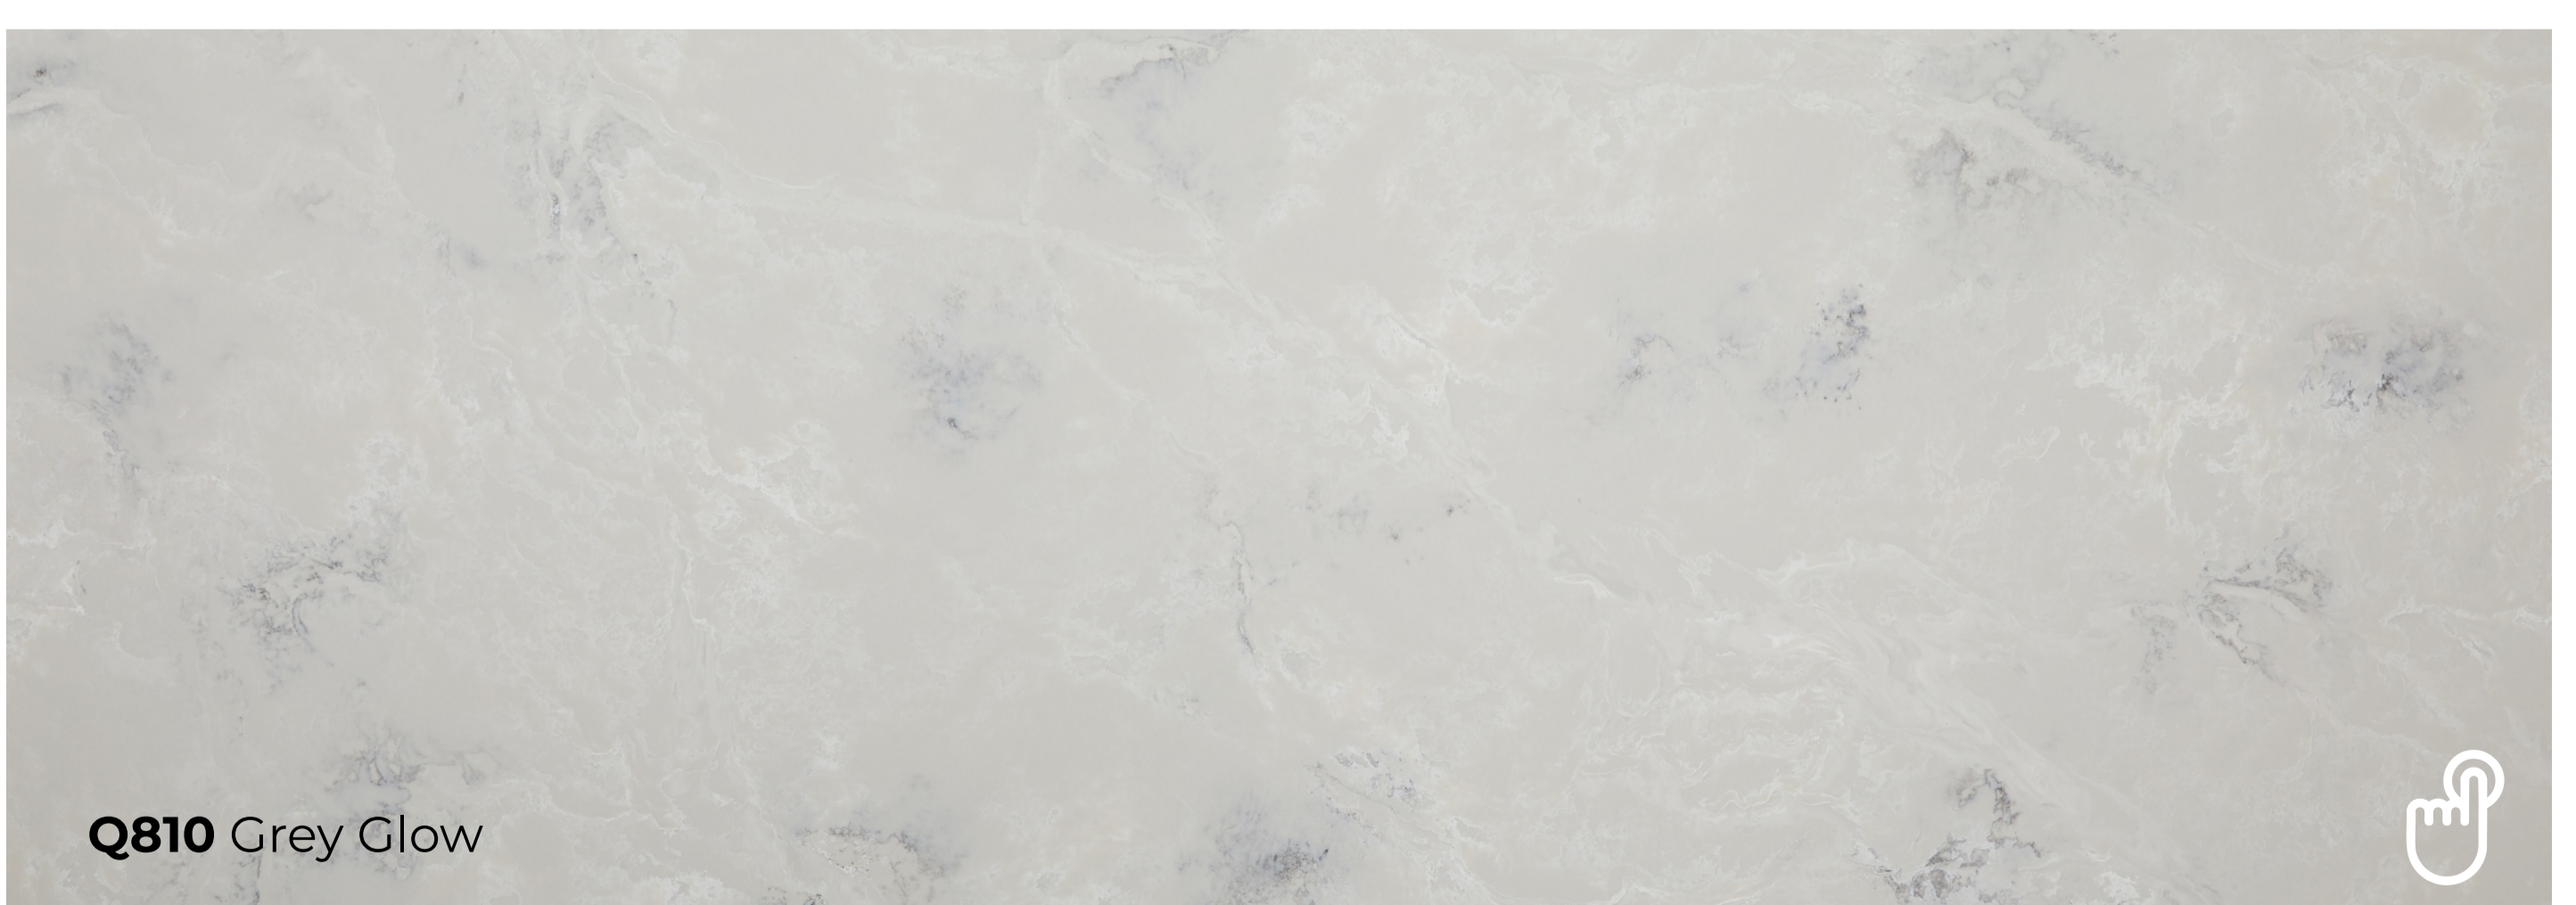

светопроводящие декоры

NOBLE COLLECTION

NOBLE COLLECTION

NOBLE COLLECTION

AVANT[®]
quartz

Размер Jumbo:
3200×1600×20 мм
Тип поверхности:
гляnceвая

Q797 Calacatta True Light

Размер Jumbo: