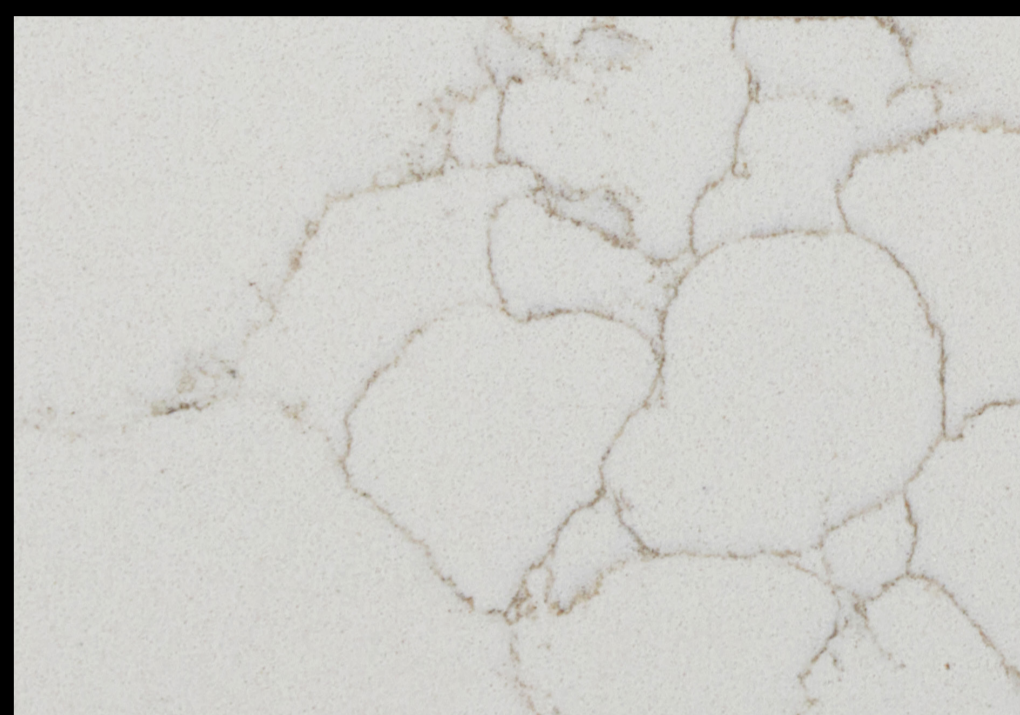

AVANT[®]
quartz

Q131 Black Sand

Размер Jumbo:
3200×1600×20 мм
Тип поверхности:
глянцевая

AVANT[®]
quartz

Q703 Calacatta Borghini

Размер Jumbo:
3200×1600×20 мм
Тип поверхности:
гляnceвая

AVANT[®]
quartz

Q740 Calacatta Venato