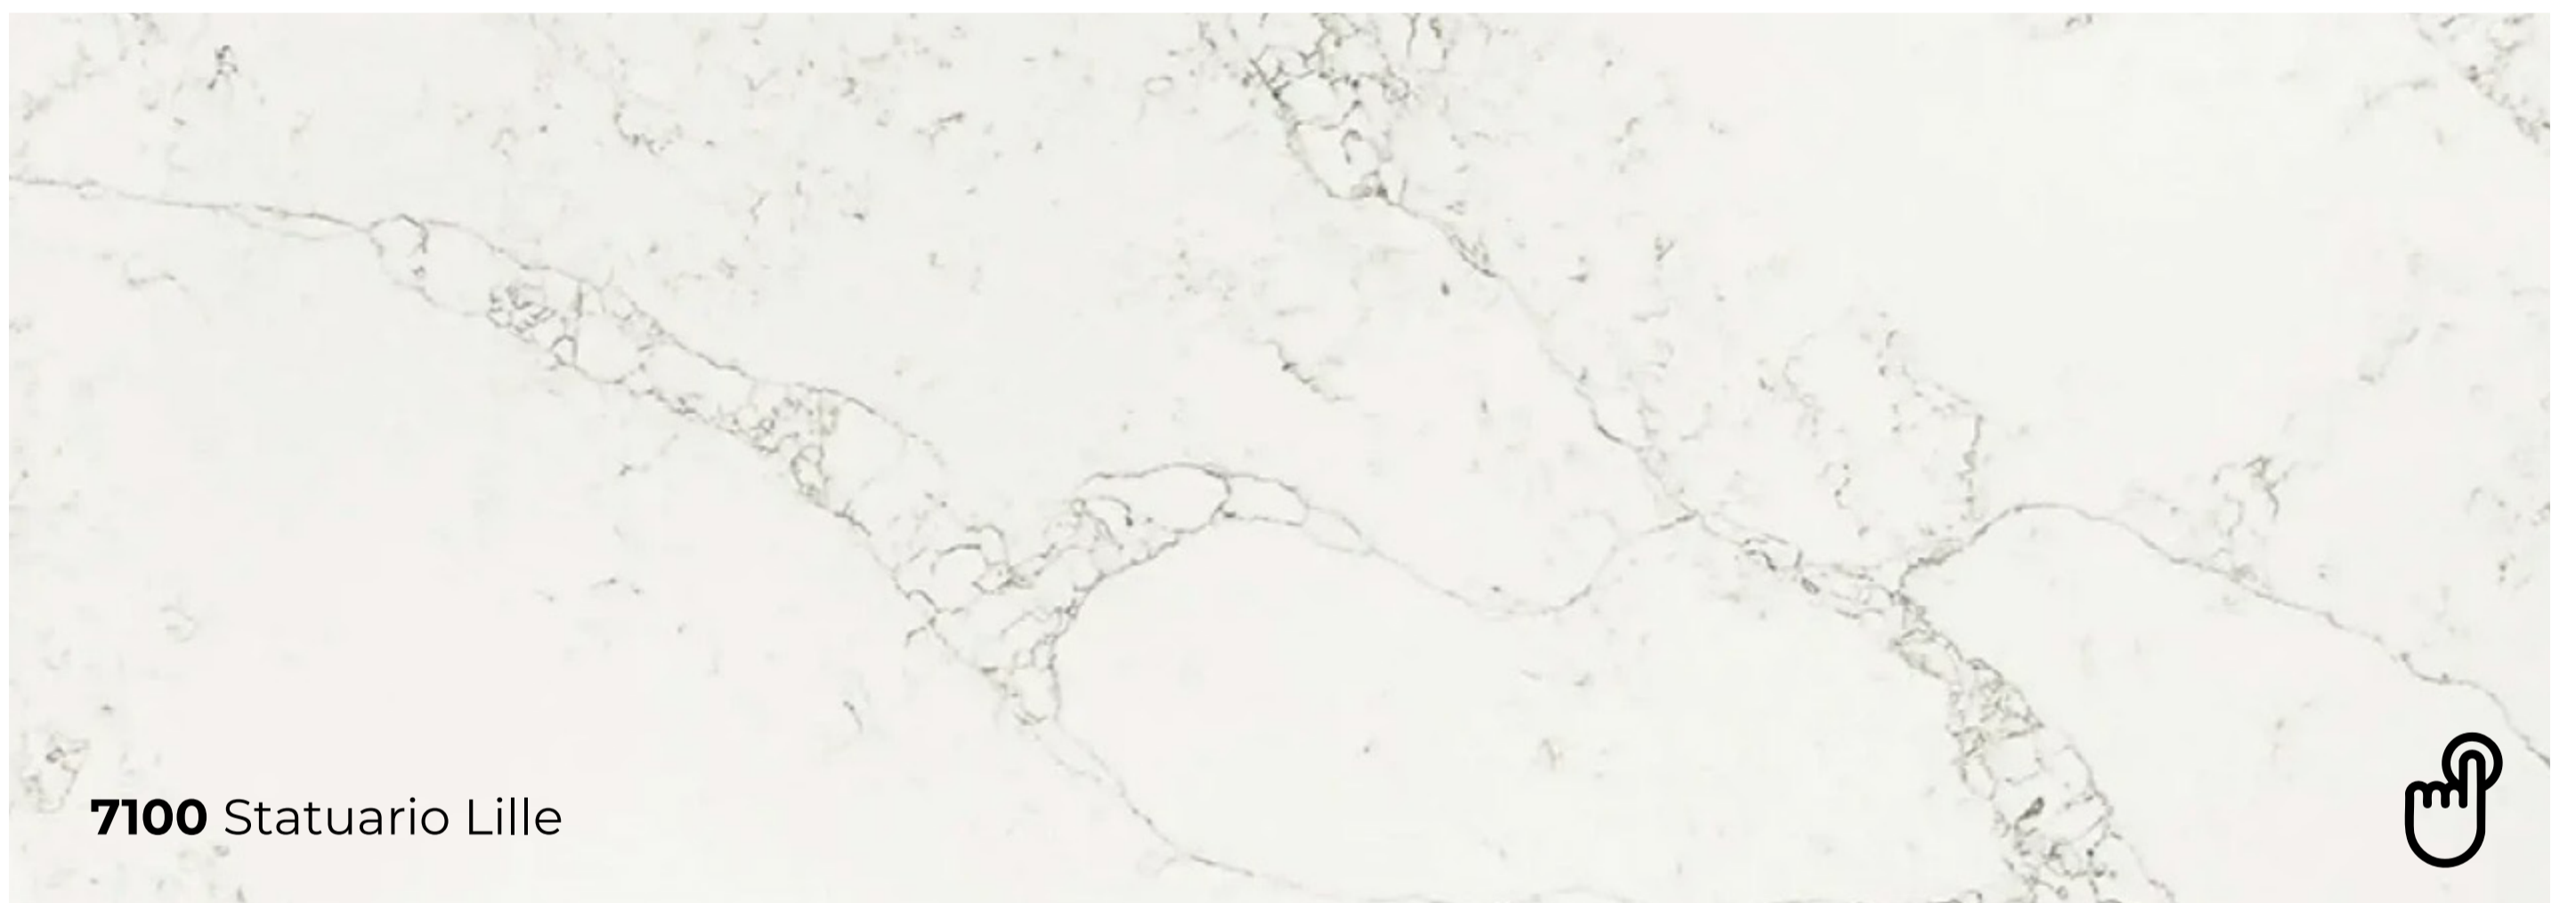

ELITE COLLECTION