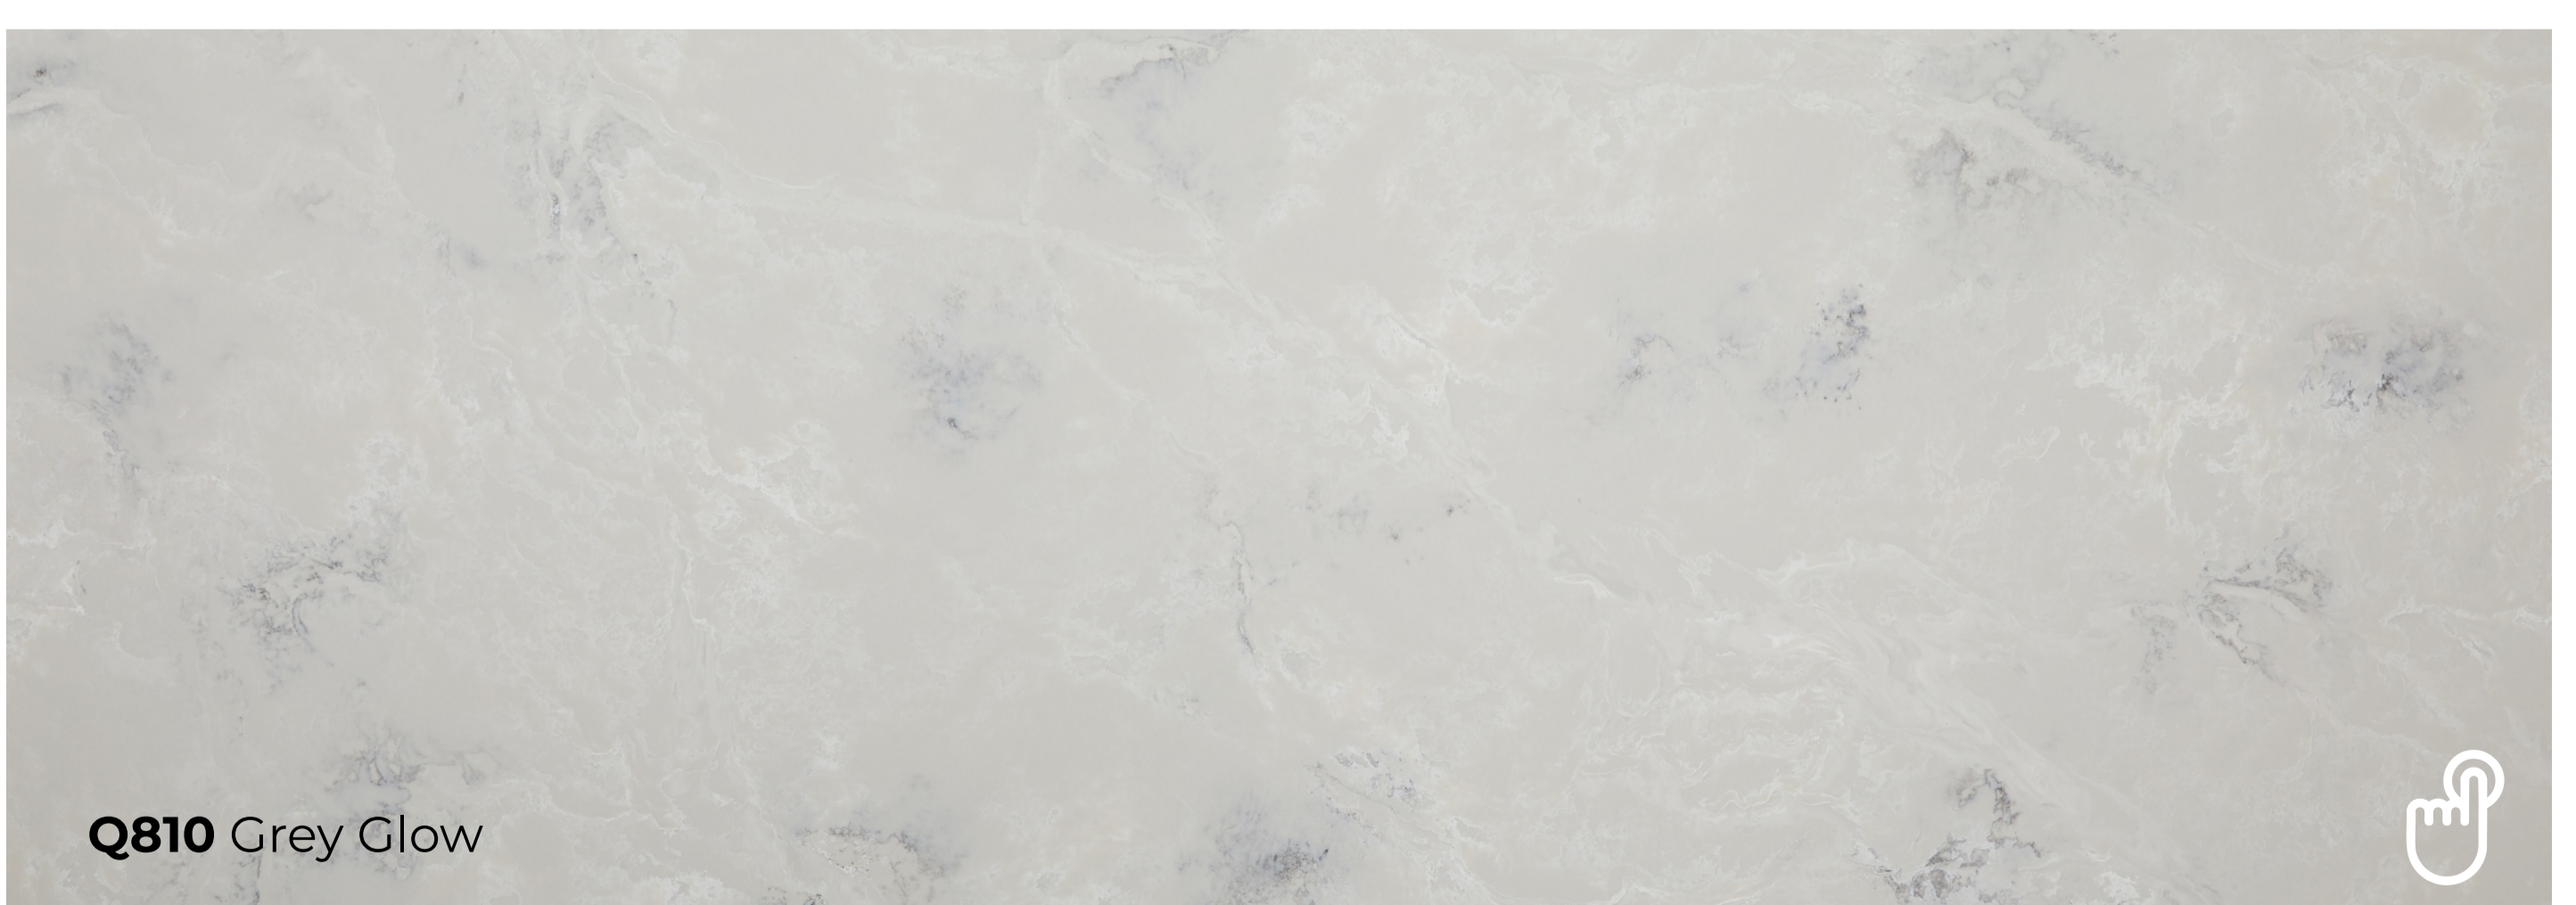

NOBLE COLLECTION