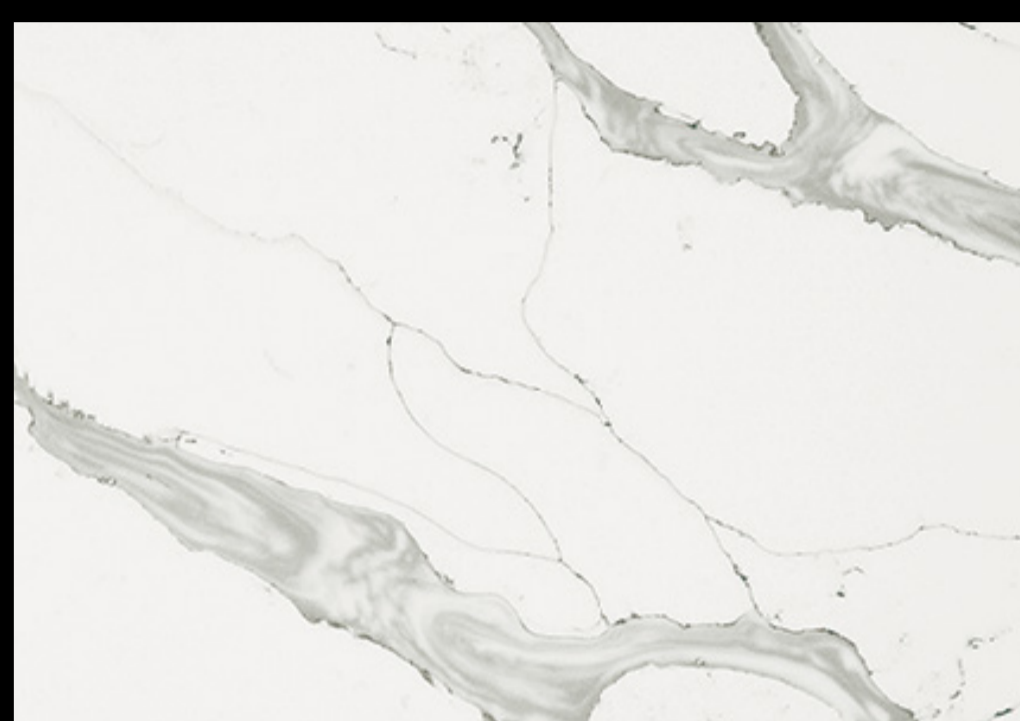

AVANT®
quartz

7500 Calacatta Arras

Жумбо өлшемі:
3200×1600×20 мм
Бетінің түрі:
жылтыр