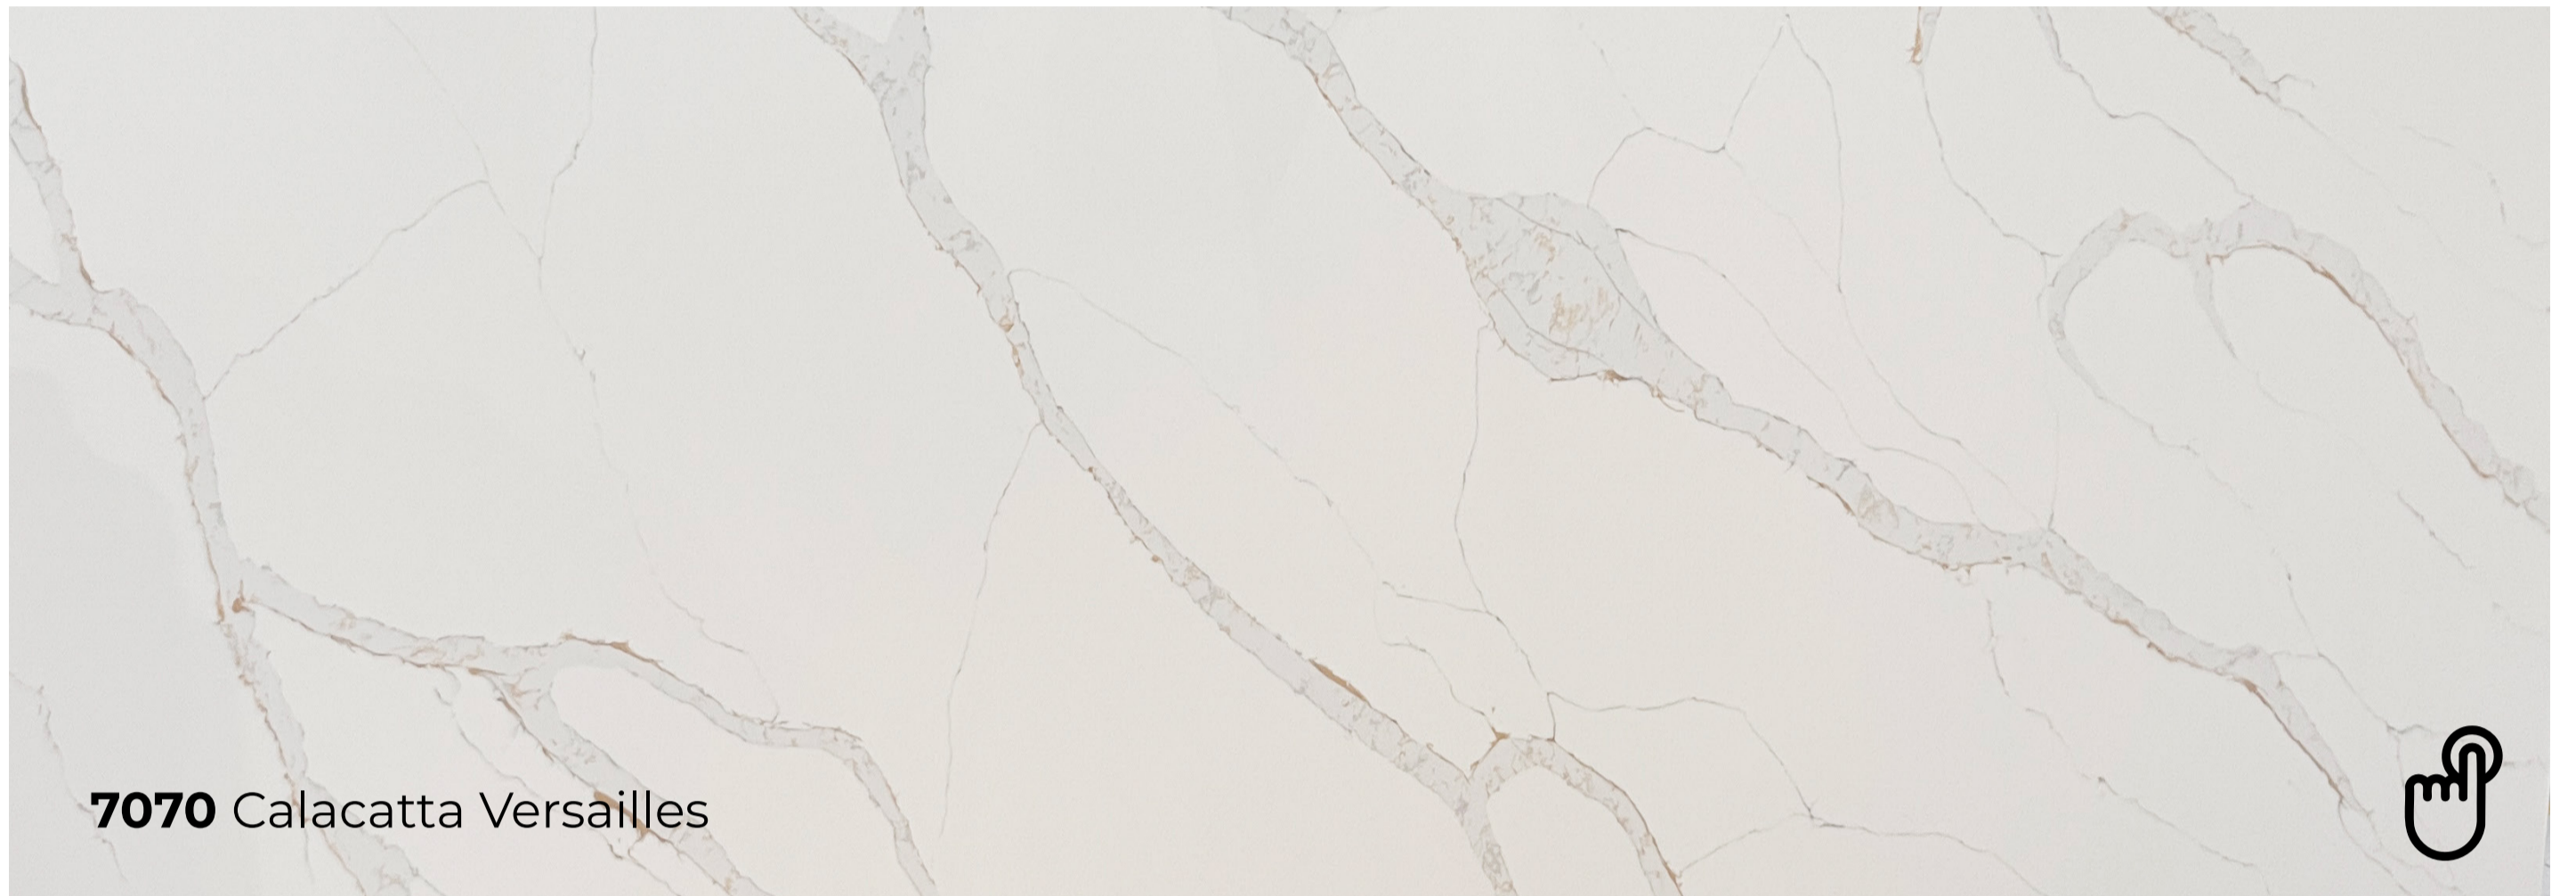

ELITE COLLECTION