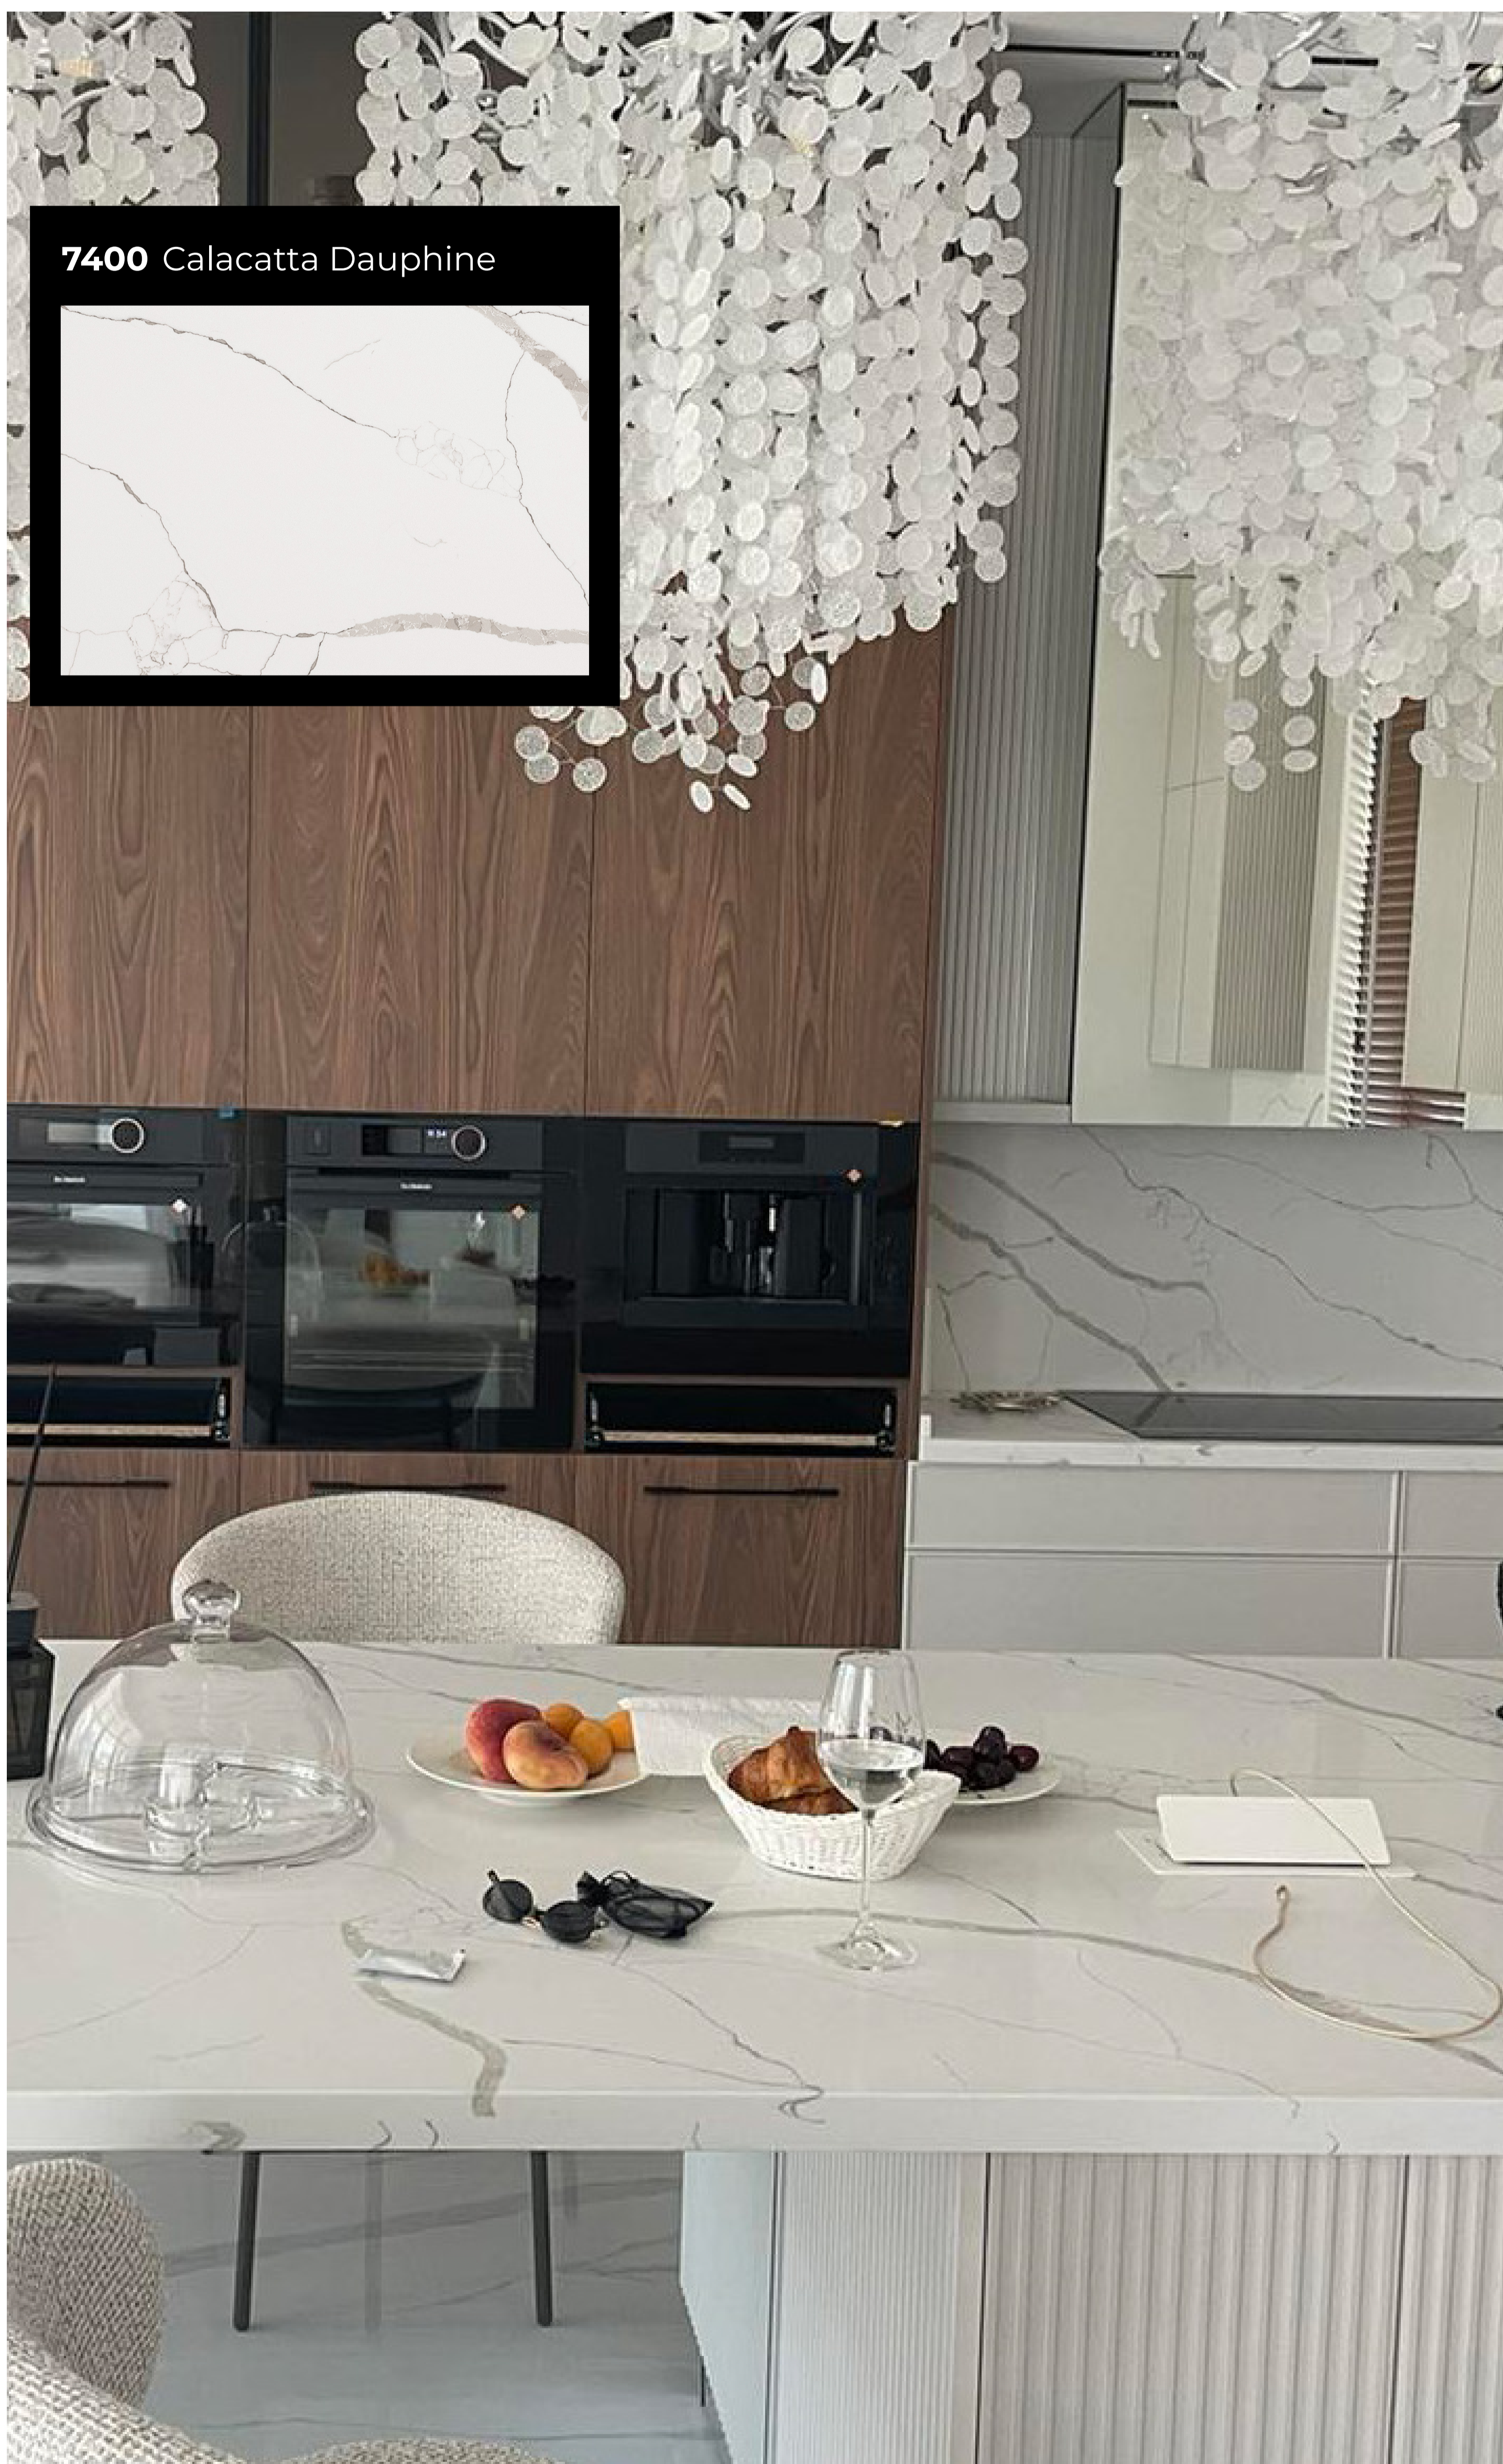

Жумбо өлшемі:
3200×1600×20 мм
Бетінің түрі:
жылтыр

AVANT[®]
quartz

7200 Aquitaine Blanca

Жумбо өлшемі:
3200×1600×20 мм
Бетінің түрі:
жылтыр

Жумбо өлшемі:
3200×1600×20 мм
Бетінің түрі:
жылтыр

7470 Calacatta Bearn